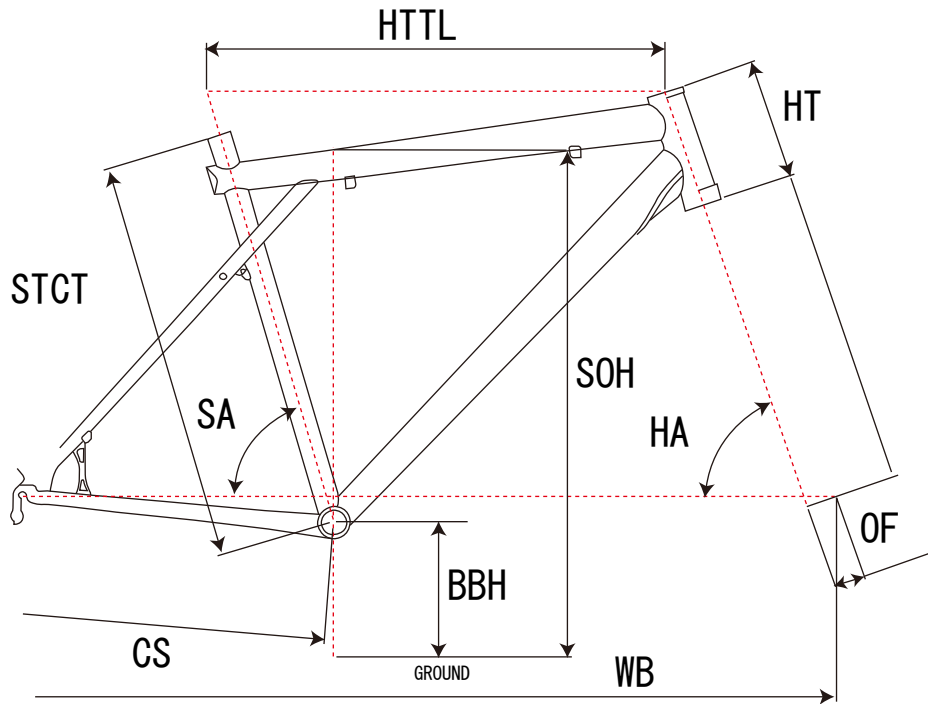

アグレッサー 20"

ジオメトリー		サイズ(mm)
		U
STCT	シートチューブ(センター/トップ)	280
HTTL	トップチューブ(水平)	486
SOH	スタンドオーバーハイト	509
HA	ヘッドアングル	69.5
SA	シートアングル	71
CS	チェーンステー	380
HT	ヘッドチューブ	105
BBH	ボトムブラケットハイト	254
OF	フォークオフセット	38
WB	ホイールベース	915