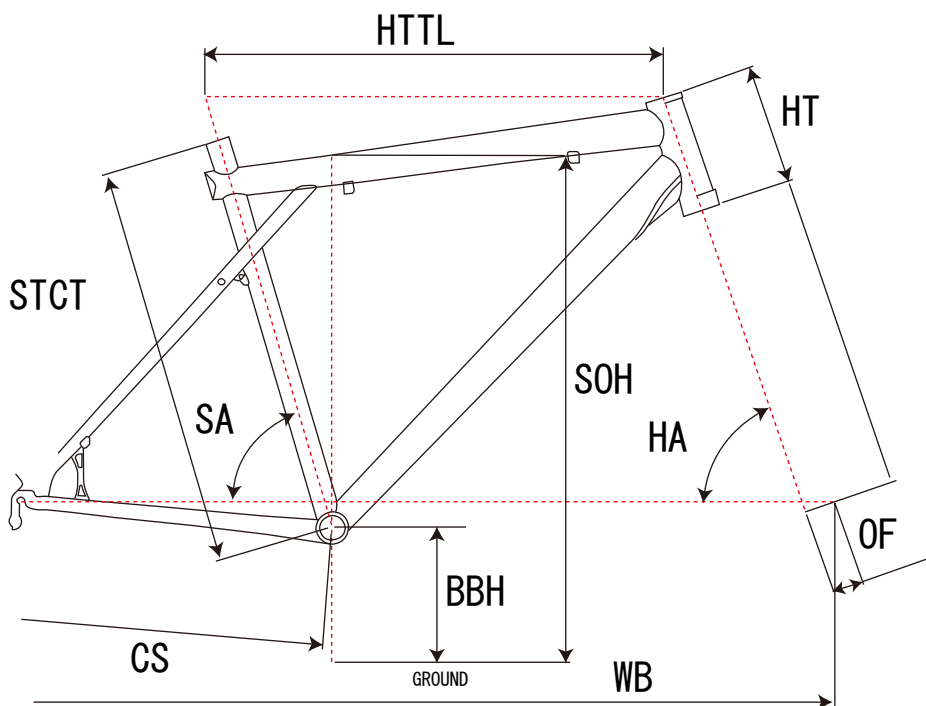

# アグレッサ 1.0 ( HYDR )

ジオメトリ		サイズ(mm)		
		S	M	L
STCT	シートチューブ(センター/トップ)	407	445	483
HTTL	トップチューブ(水平)	540	571	592
SOH	スタンドオーバーハイト	707	730	761
HA	ヘッドアングル	70.5	70.5	70.5
SA	シートアングル	73	73	73
CS	チェーンステー	420	420	420
HT	ヘッドチューブ	110	110	130
BBH	ボトムブラケットハイト	302	302	302
OF	フォークオフセット	40	40	40
WB	ホイールベース	1006	1039	1062