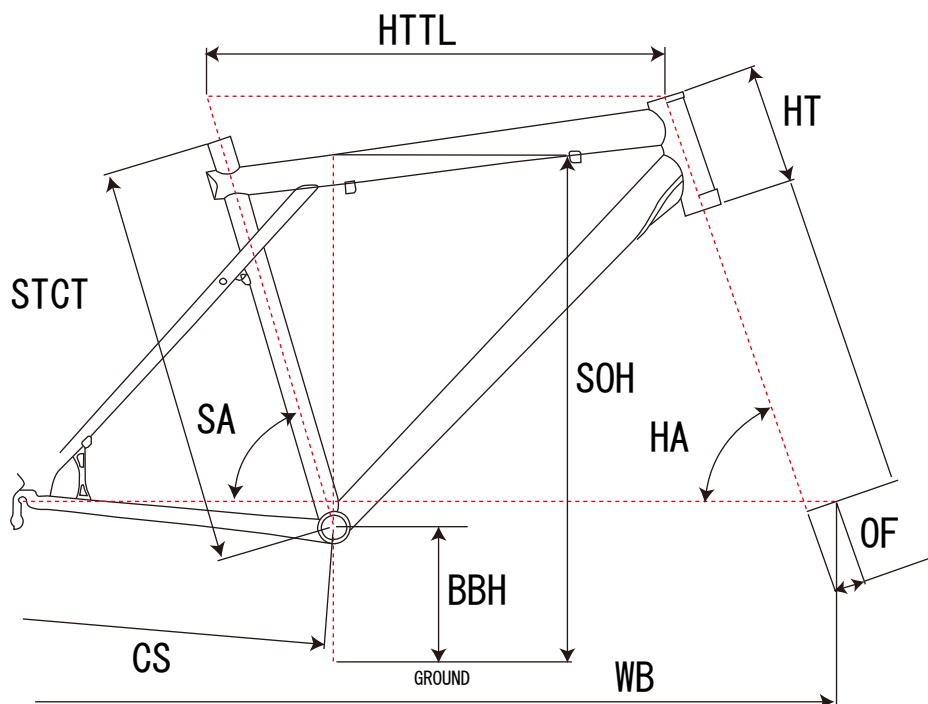

650

ジオメトリー		サイズ(mm)
		U
STCT	シートチューブ(センター/トップ)	457
HTTL	トップチューブ(水平)	615
SOH	スタンドオーバーハイト	752
HA	ヘッドアングル	69.5
SA	シートアングル	70
CS	チェーンステー	439
HT	ヘッドチューブ	135
BBH	ボトムブラケットハイト	340
OF	フォークオフセット	36
WB	ホイールベース	1100