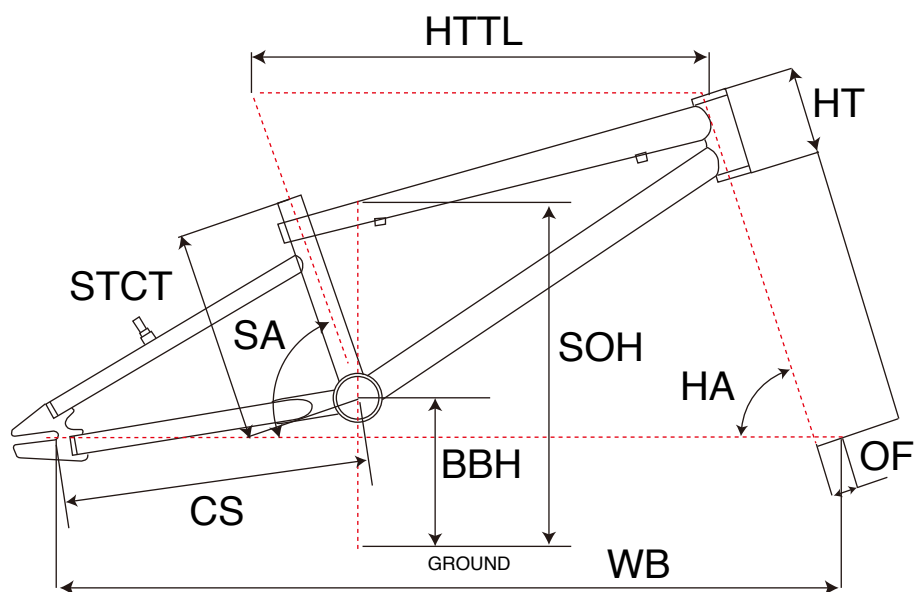

ZONE

BMX/KIDS

ジオメトリー		サイズ(mm)
		U
STCT	シートチューブ(センター/トップ)	236
HTTL	トップチューブ(水平)	552
SOH	スタンドオーバーハイト	538
HA	ヘッドアングル	75
SA	シートアングル	71
CS	チェーンステー	347
HT	ヘッドチューブ	100
BBH	ボトムブラケットハイト	299
OF	フォークオフセット	38
WB	ホイールベース	924