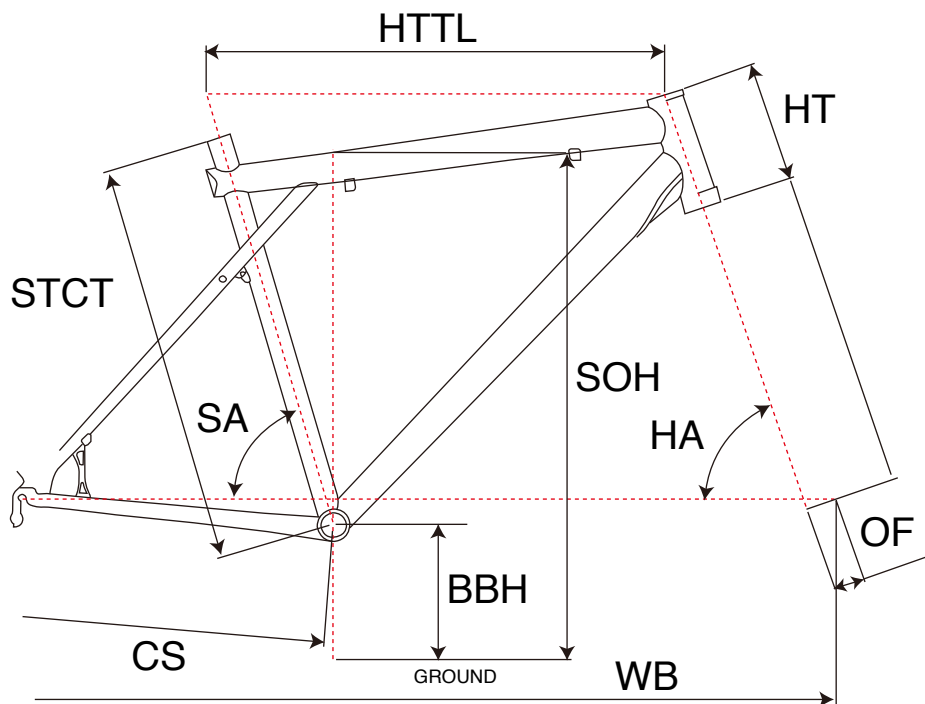

ZASKAR LE 9R EXPERT

MTB RIGID

ジオメトリー		サイズ(mm)	
		S	M
STCT	シートチューブ(センター/トップ)	420	470
HTTL	トップチューブ(水平)	571	605
SOH	スタンドオーバーハイト	762	792
HA	ヘッドアングル	71	72
SA	シートアングル	73	73
CS	チェーンステー	445	445
HT	ヘッドチューブ	110	110
BBH	ボトムブラケットハイト	297	297
OF	フォークオフセット	39	39
WB	ホイールベース	1073	1086