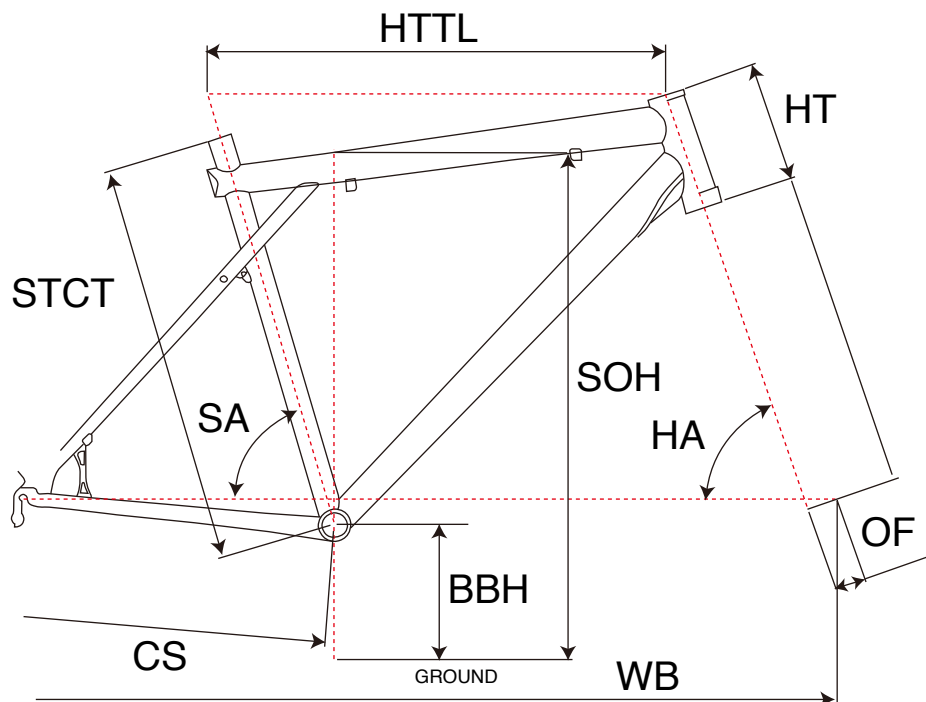

ZASKAR ELITE

MTB RIGID

ジオメトリー		サイズ(mm)	
		S	M
STCT	シートチューブ(センター/トップ)	420	460
HTTL	トップチューブ(水平)	577	607
SOH	スタンドオーバーハイト	736	760
HA	ヘッドアングル	70	70
SA	シートアングル	73	73
CS	チェーンステー	419	419
HT	ヘッドチューブ	110	110
BBH	ボトムブラケットハイト	300	300
OF	フォークオフセット	39	39
WB	ホイールベース	1062	1092