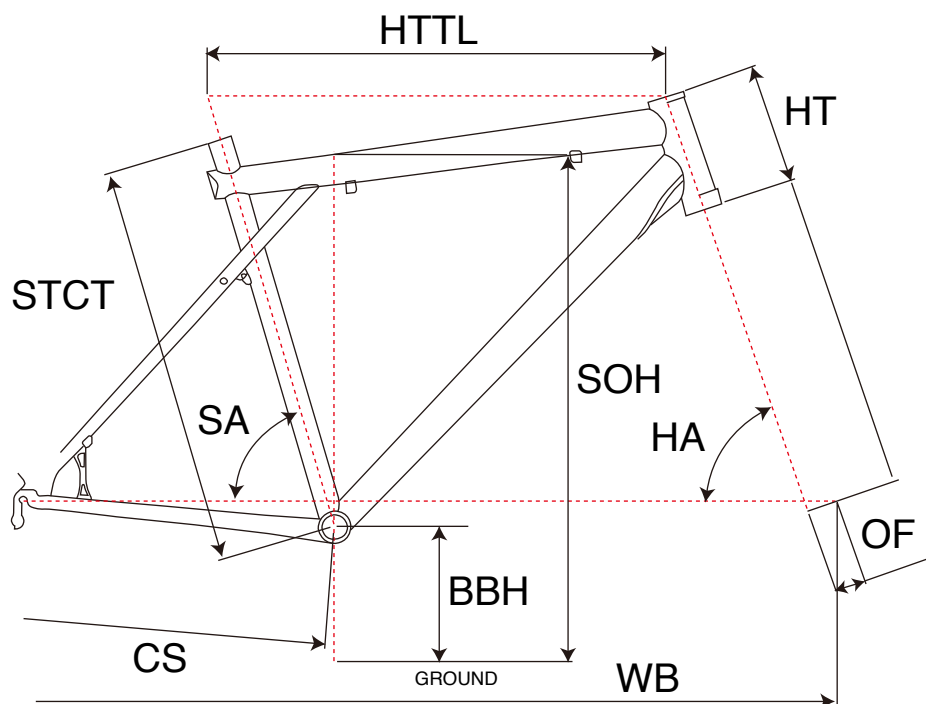

ZASKAR COMP

MTB RIGID

ジオメトリー		サイズ(mm)	
		S	M
STCT	シートチューブ(センター/トップ)	420	460
HTTL	トップチューブ(水平)	577	607
SOH	スタンドオーバーハイト	736	760
HA	ヘッドアングル	70	70
SA	シートアングル	73	73
CS	チェーンステー	419	419
HT	ヘッドチューブ	110	110
BBH	ボトムブラケットハイト	300	300
OF	フォークオフセット	39	39
WB	ホイールベース	1062	1092