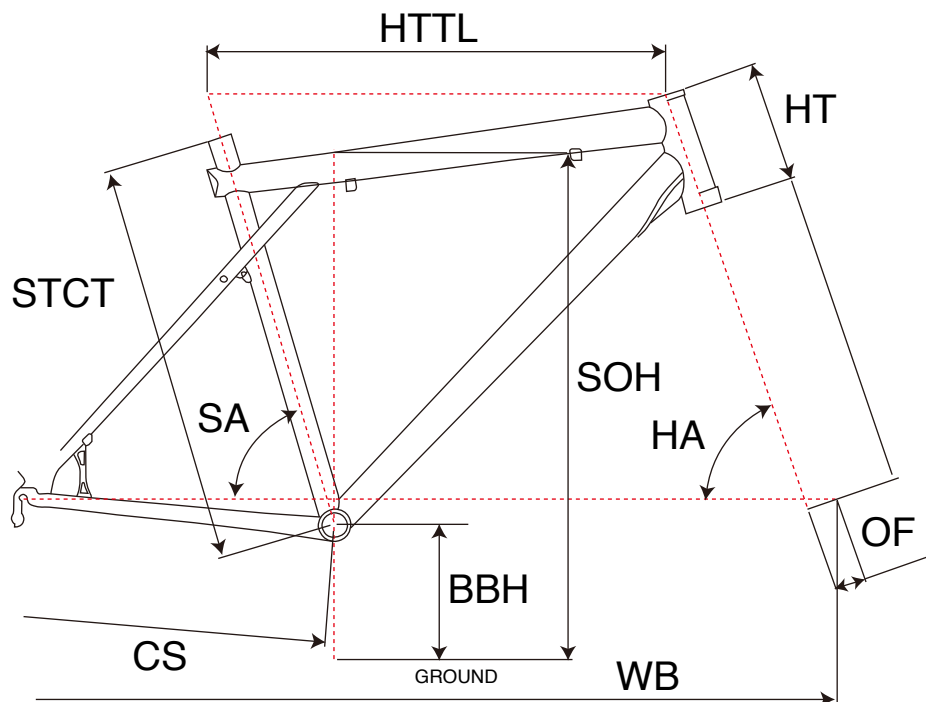

# ZASKAR CARBON TEAM FRAME

MTB RIGID

ジオメトリー		サイズ(mm)	
		S	M
STCT	シートチューブ(センター/トップ)	420	460
HTTL	トップチューブ(水平)	577	607
SOH	スタンドオーバーハイト	709	737
HA	ヘッドアングル	70	70
SA	シートアングル	73	73
CS	チェーンステー	419	419
HT	ヘッドチューブ	110	110
BBH	ボトムブラケットハイト	300	300
OF	フォークオフセット	39	42
WB	ホイールベース	1060	1093