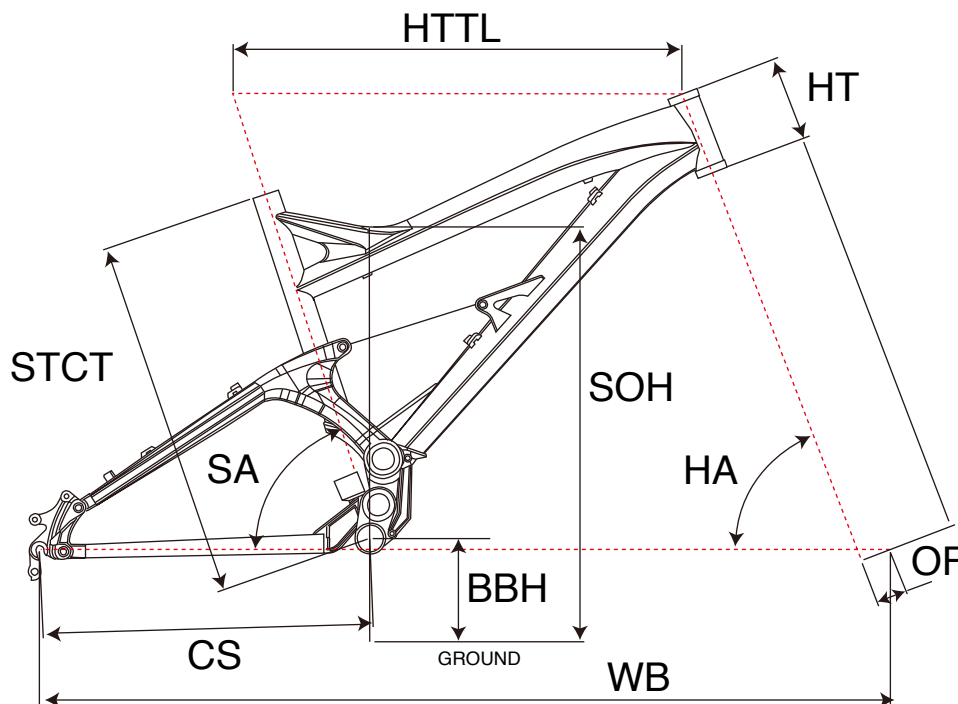

ZASKAR CARBON 100 TEAM FRAME

MTB FULLSUSPENSION

ジオメトリー		サイズ(mm)	
		S	M
STCT	シートチューブ(センター/トップ)	420	457
HTTL	トップチューブ(水平)	575	605
SOH	スタンドオーバーハイト	753	778
HA	ヘッドアングル	70	70
SA	シートアングル	74	74
CS	チェーンステー	428	428
HT	ヘッドチューブ	113	123
BBH	ボトムブラケットハイト	325	325
OF	フォークオフセット	39	39
WB	ホイールベース	1083	1114