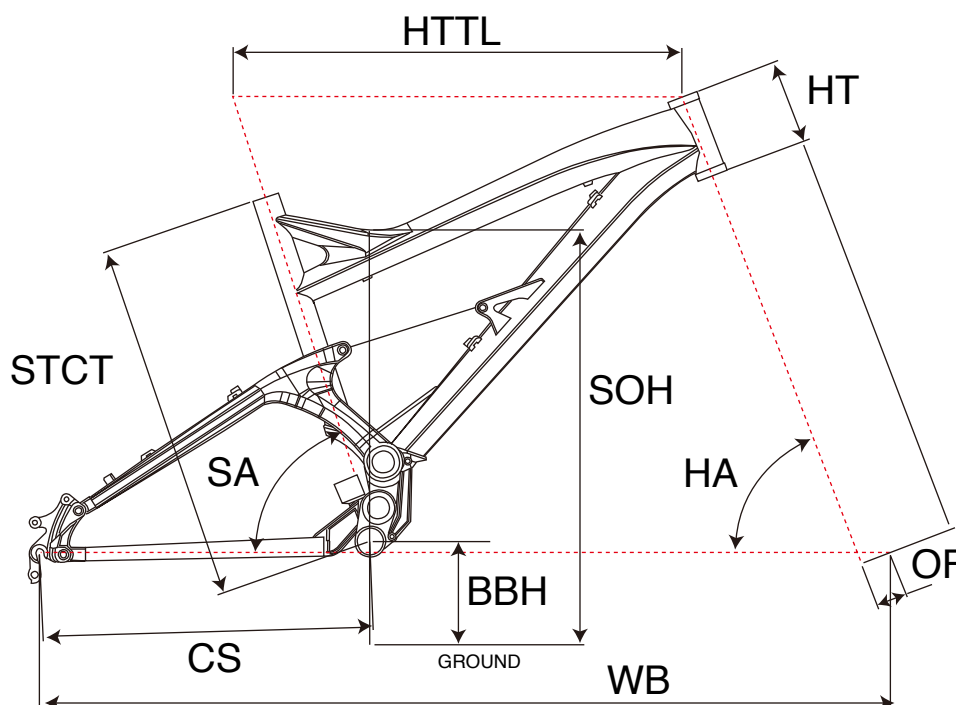

ZASKAR CARBON 100 ELITE

MTB FULLSUSPENSION

ジオメトリー		サイズ(mm)		
		XS	S	M
STCT	シートチューブ(センター/トップ)	370	420	457
HTTL	トップチューブ(水平)	555	575	605
SOH	スタンドオーバーハイト	718	753	778
HA	ヘッドアングル	70	70	70
SA	シートアングル	74	74	74
CS	チェーンステー	428	428	428
HT	ヘッドチューブ	103	113	123
BBH	ボトムブラケットハイト	325	325	325
OF	フォークオフセット	39	39	39
WB	ホイールベース	1062	1083	1114