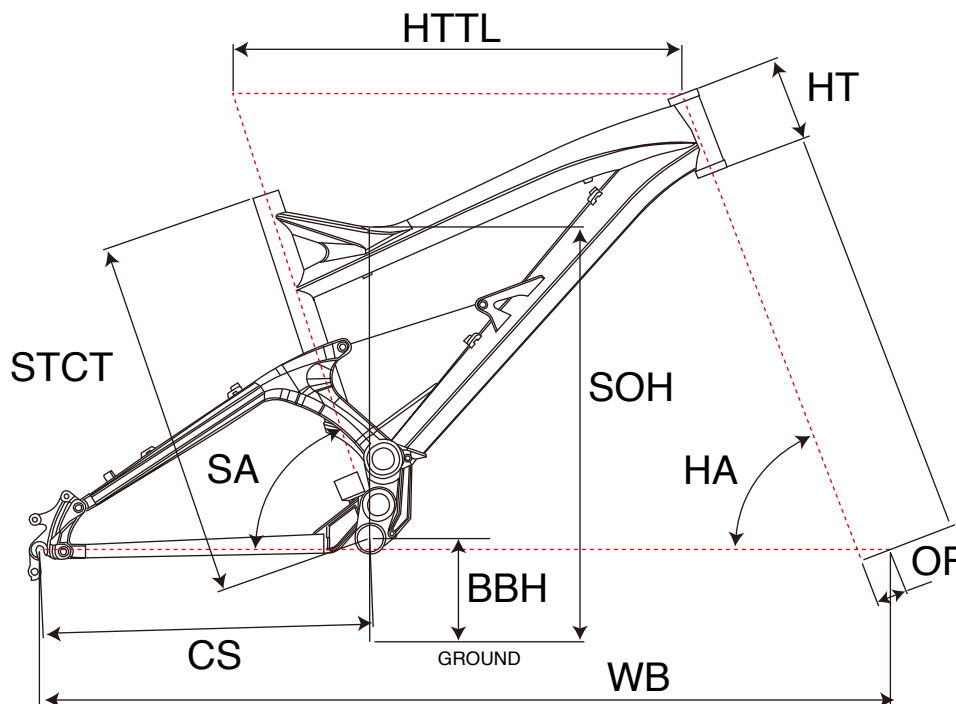

ZASKAR CARBON 100 9R ELITE

MTB FULLSUSPENSION

ジオメトリー		サイズ(mm)
		M
STCT	シートチューブ(センター/トップ)	457
HTTL	トップチューブ(水平)	578
SOH	スタンドオーバーハイト	808
HA	ヘッドアングル	70
SA	シートアングル	74
CS	チェーンステー	453
HT	ヘッドチューブ	123
BBH	ボトムブラケットハイト	327
OF	フォークオフセット	45
WB	ホイールベース	1110