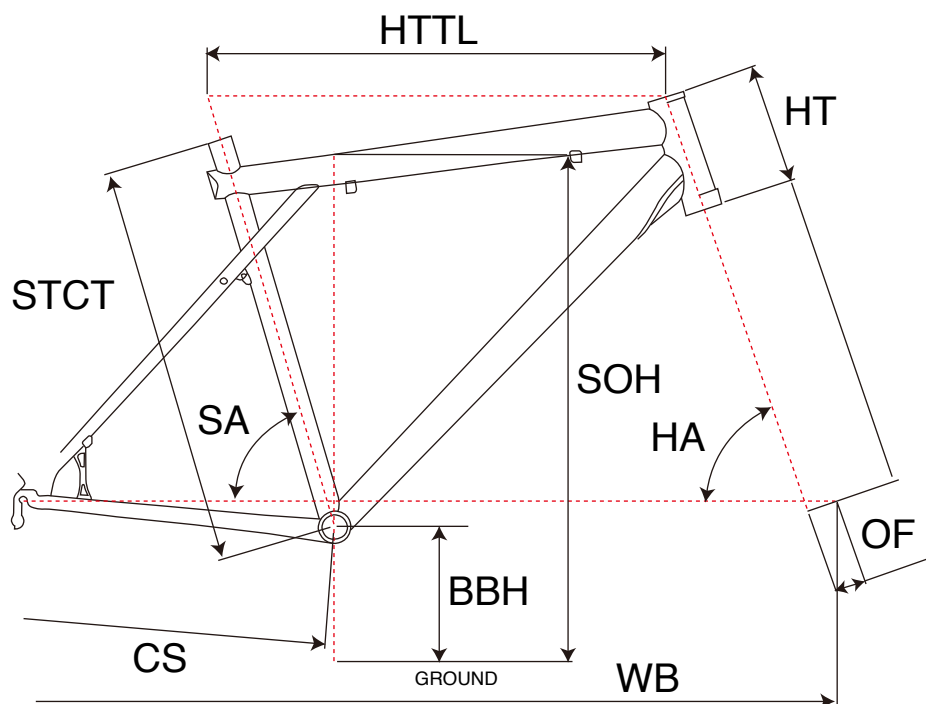

## MTB RIGID

ジオメトリー		サイズ(mm)		
		S	M	L
STCT	シートチューブ(センター/トップ)	420	470	507
HTTL	トップチューブ(水平)	571	605	629
SOH	スタンドオーバーハイト	762	792	818
HA	ヘッドアングル	71	72	72
SA	シートアングル	73	73	73
CS	チェーンステー	445	445	445
HT	ヘッドチューブ	110	110	120
BBH	ボトムブラケットハイト	297	297	297
OF	フォークオフセット	39	39	39
WB	ホイールベース	1073	1086	1110