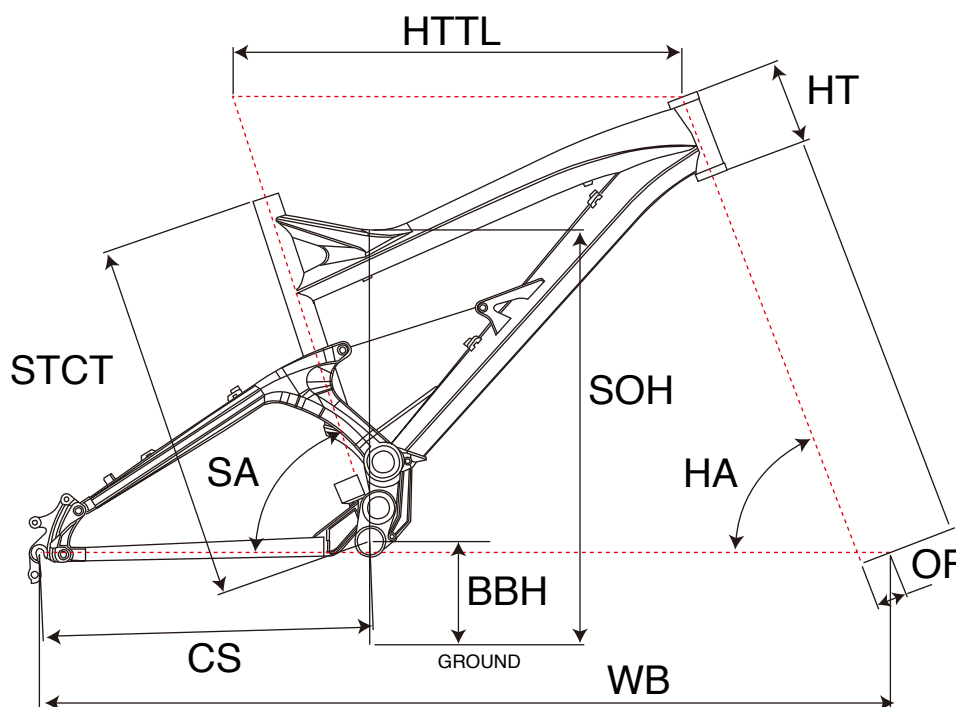

ZASKAR 100 HANS REY

MTB FULLSUSPENSION

ジオメトリー		サイズ(mm)		
		XS	S	M
STCT	シートチューブ(センター/トップ)	370	420	457
HTTL	トップチューブ(水平)	555	575	605
SOH	スタンドオーバーハイト	718	753	778
HA	ヘッドアングル	70	70	70
SA	シートアングル	74	74	74
CS	チェーンステー	428	428	428
HT	ヘッドチューブ	103	113	123
BBH	ボトムブラケットハイト	325	325	325
OF	フォークオフセット	39	39	39
WB	ホイールベース	1062	1083	1114