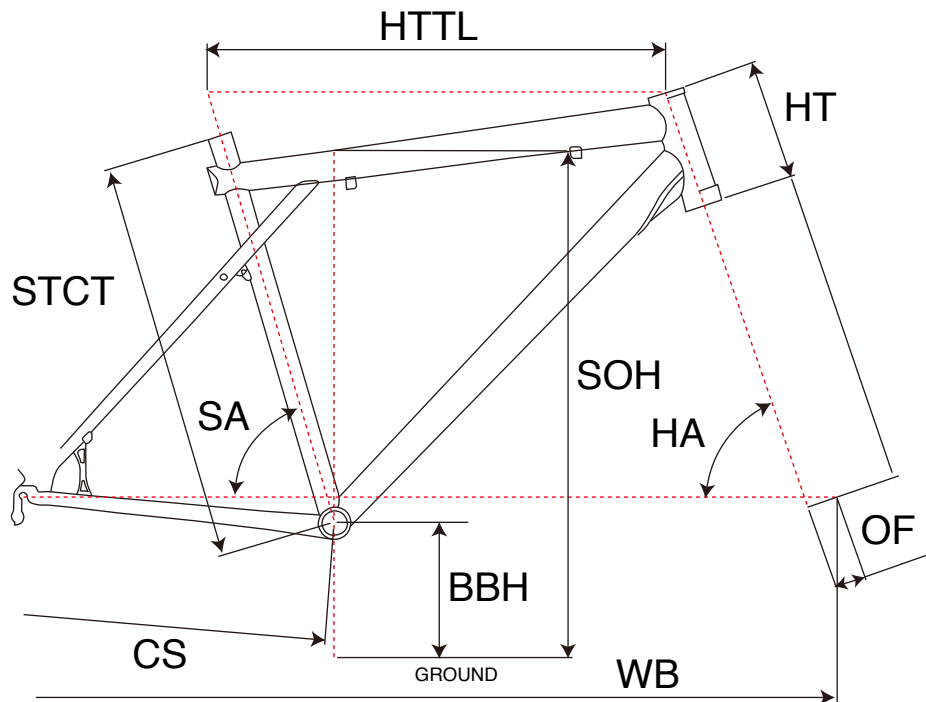

XIZANG 29" FRAME

MTB RIGID

ジオメトリー		サイズ(mm)		
		S	M	L
STCT	シートチューブ(センター/トップ)	420	470	507
HTTL	トップチューブ(水平)	571	605	629
SOH	スタンドオーバーハイト	811	831	851
HA	ヘッドアングル	70	72	72
SA	シートアングル	75	73	73
CS	チェーンステー	445	445	445
HT	ヘッドチューブ	110	110	120
BBH	ボトムブラケットハイト	307	307	307
OF	フォークオフセット	43	43	43
WB	ホイールベース	1088	1082	1106