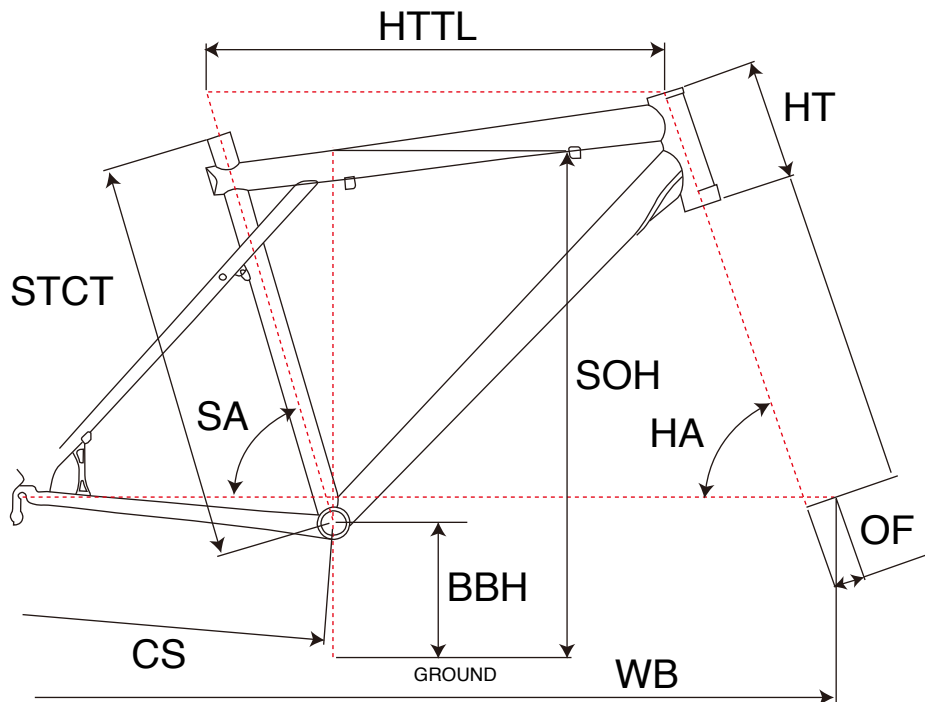

XIZANG 26" FRAME

MTB RIGID

ジオメトリー		サイズ(mm)		
		XS	S	M
STCT	シートチューブ(センター/トップ)	370	420	460
HTTL	トップチューブ(水平)	556	577	607
SOH	スタンドオーバーハイト	734	763	793
HA	ヘッドアングル	70	70	70
SA	シートアングル	73	73	73
CS	チェーンステー	419	419	419
HT	ヘッドチューブ	110	110	110
BBH	ボトムブラケットハイト	310	310	310
OF	フォークオフセット	39	39	39
WB	ホイールベース	1041	1062	1092