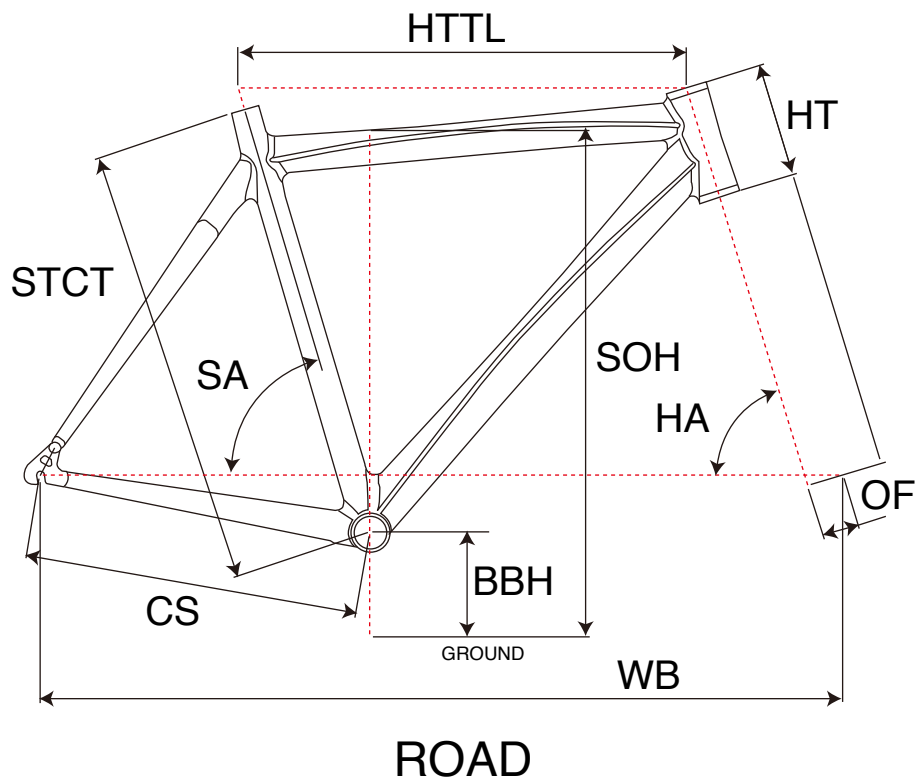

TRANSEO 4.0 GTw

ジオメトリー		サイズ(mm)
		S
STCT	シートチューブ(センター/トップ)	388
HTTL	トップチューブ(水平)	515
SOH	スタンドオーバーハイト	588
HA	ヘッドアングル	71
SA	シートアングル	76
CS	チェーンステー	450
HT	ヘッドチューブ	110
BBH	ボトムブラケットハイト	273
OF	フォークオフセット	50
WB	ホイールベース	1041