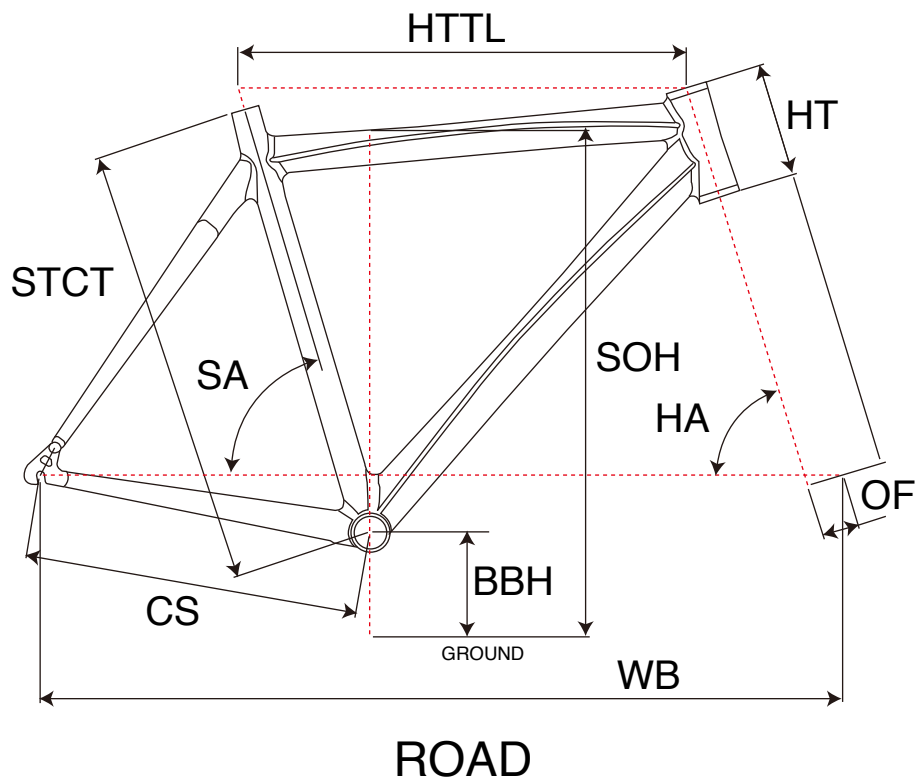

# TRAFFIC 4.0

ジオメトリー		サイズ(mm)			
		XS	S	M	L
STCT	シートチューブ(センター/トップ)	370	420	475	525
HTTL	トップチューブ(水平)	535	550	565	585
SOH	スタンドオーバーハイト	687	726	760	791
HA	ヘッドアングル	71	72	72	72
SA	シートアングル	74	74	74	74
CS	チェーンステー	445	445	445	445
HT	ヘッドチューブ	135	150	160	160
BBH	ボトムブラケットハイト	292	292	292	292
OF	フォークオフセット	45	45	45	45
WB	ホイールベース	1009	1023	1051	1069