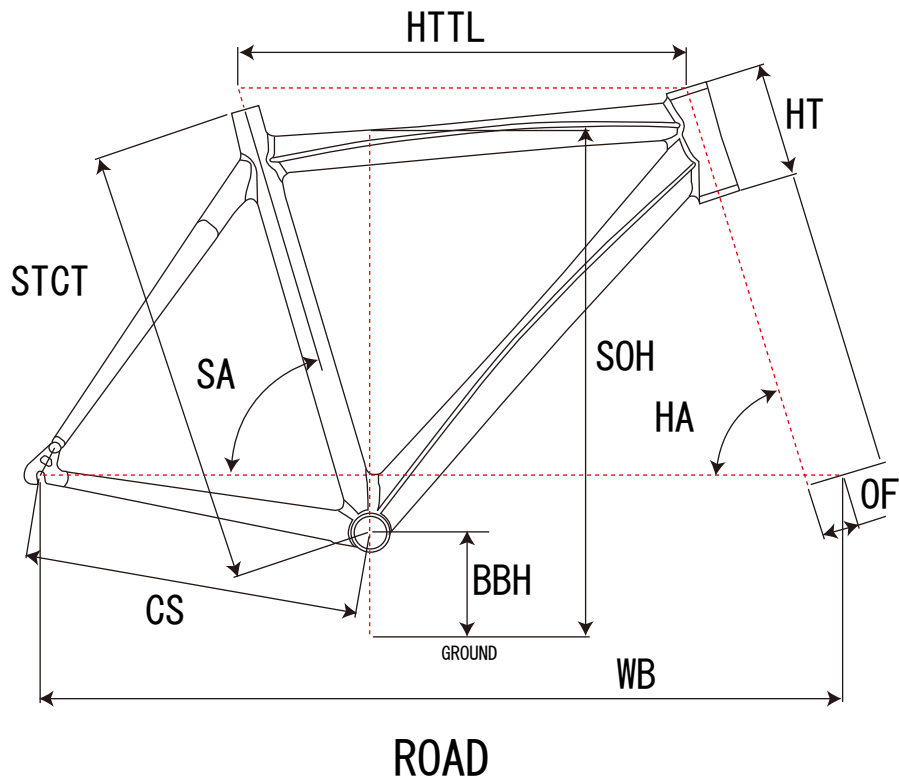

# TRAFFIC 3.0

ジオメトリー		サイズ(mm)			
		XS	S	M	L
STCT	シートチューブ(センター/トップ)	370	420	475	525
HTTL	トップチューブ(水平)	535	550	565	585
SOH	スタンドオーバーハイト	687	726	760	791
HA	ヘッドアングル	71	71.5	71.5	72
SA	シートアングル	74	74	73.5	73.5
CS	チェーンステー	445	445	445	445
HT	ヘッドチューブ	135	150	160	160
BBH	ボトムブラケットハイト	292	292	292	292
OF	フォークオフセット	45	45	45	45
WB	ホイールベース	1009	1023	1051	1069