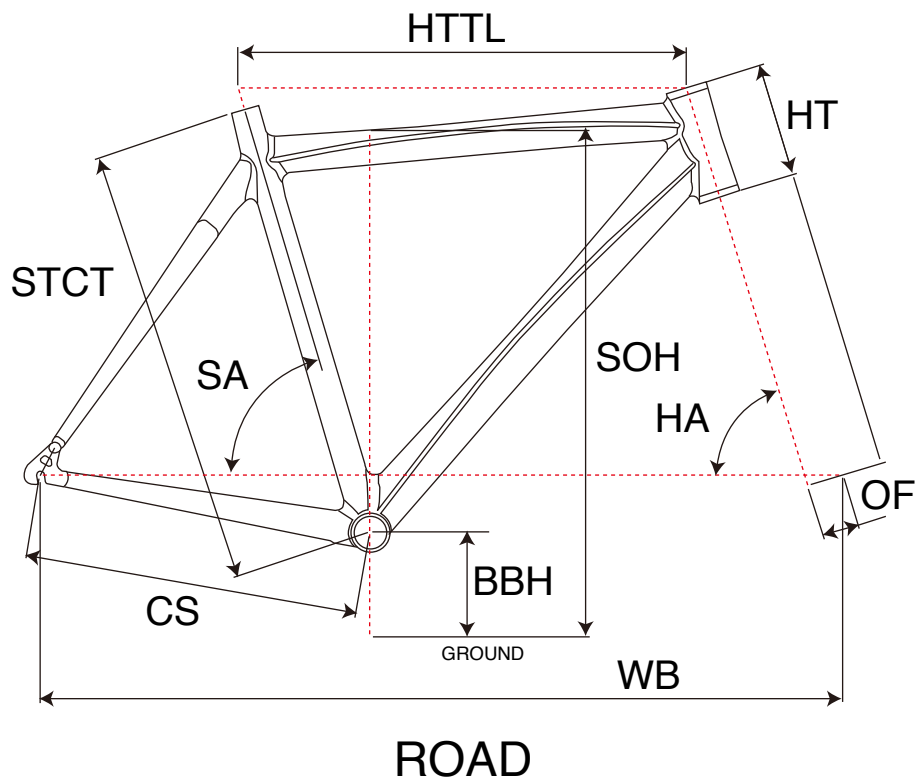

TACHYON 4.0

ジオメトリー		サイズ(mm)		
		S	M	L
STCT	シートチューブ(センター/トップ)	470	490	510
HTTL	トップチューブ(水平)	545	552	565
SOH	スタンドオーバーハイト	723	748	769
HA	ヘッドアングル	71	72	73
SA	シートアングル	74	74	73
CS	チェーンステー	435	435	435
HT	ヘッドチューブ	130	160	180
BBH	ボトムブラケットハイト	275	275	275
OF	フォークオフセット	50	45	45
WB	ホイールベース	1038	1027	1025