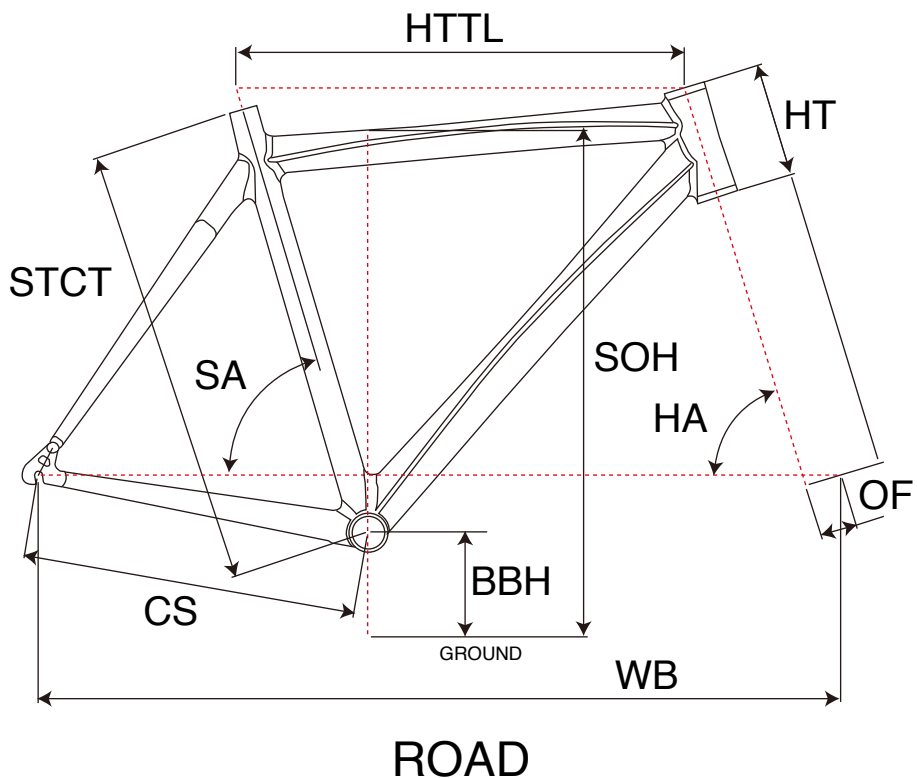

TACHYON 3.0

ジオメトリー		サイズ(mm)		
		S	M	L
STCT	シートチューブ(センター/トップ)	470	490	510
HTTL	トップチューブ(水平)	545	552	565
SOH	スタンドオーバーハイト	723	748	769
HA	ヘッドアングル	71	72	73
SA	シートアングル	74	74	73
CS	チェーンステー	435	435	435
HT	ヘッドチューブ	130	160	180
BBH	ボトムブラケットハイト	275	275	275
OF	フォークオフセット	50	45	45
WB	ホイールベース	1038	1027	1025