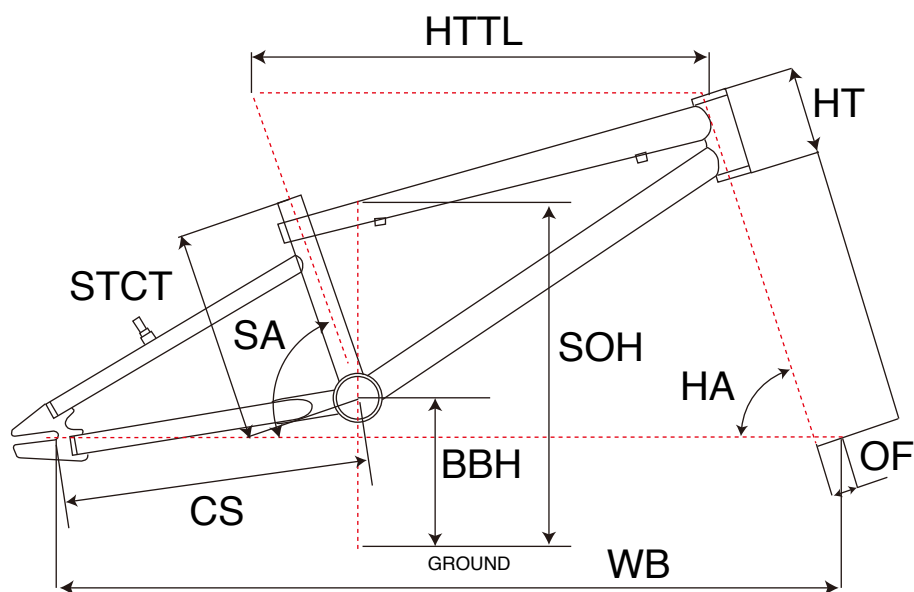

SPEED SERIES PRO XL

BMX/KIDS

ジオメトリー		サイズ(mm)
		U
STCT	シートチューブ(センター/トップ)	210
HTTL	トップチューブ(水平)	560
SOH	スタンドオーバーハイト	571
HA	ヘッドアングル	74
SA	シートアングル	72
CS	チェーンステー	368
HT	ヘッドチューブ	127
BBH	ボトムブラケットハイト	273
OF	フォークオフセット	33
WB	ホイールベース	957