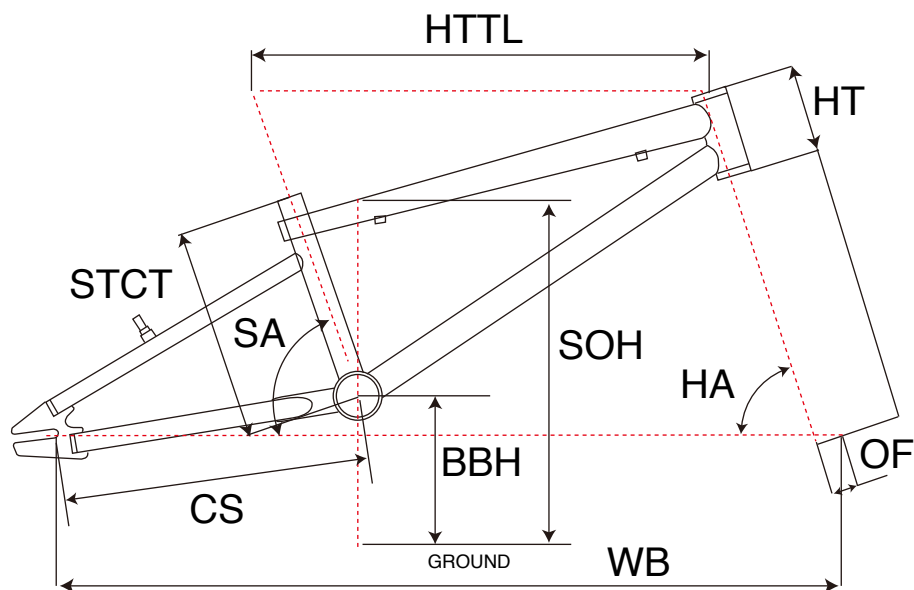

SLAMMER

BMX/KIDS

ジオメトリー		サイズ(mm)
		U
STCT	シートチューブ(センター/トップ)	236
HTTL	トップチューブ(水平)	538
SOH	スタンドオーバーハイト	571
HA	ヘッドアングル	75
SA	シートアングル	71
CS	チェーンステー	347
HT	ヘッドチューブ	100
BBH	ボトムブラケットハイト	299
OF	フォークオフセット	38
WB	ホイールベース	910