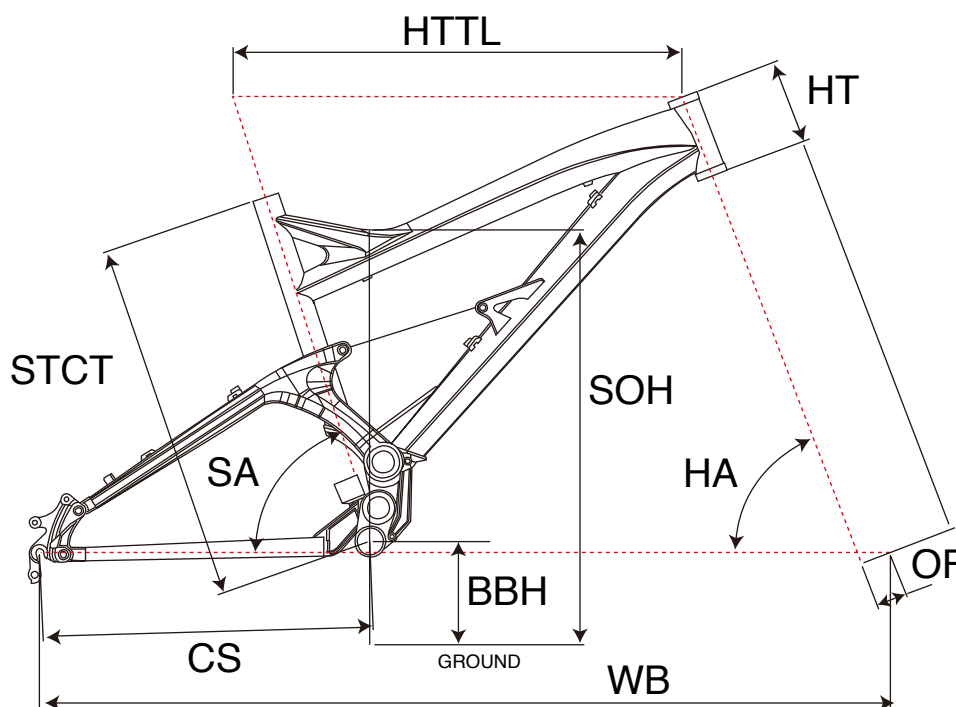

# SENSOR 9R PRO

## MTB FULLSUSPENSION

ジオメトリー		サイズ(mm)
		M
STCT	シートチューブ(センター/トップ)	485
HTTL	トップチューブ(水平)	577
SOH	スタンドオーバーハイト	769
HA	ヘッドアングル	70
SA	シートアングル	75
CS	チェーンステー	455
HT	ヘッドチューブ	120
BBH	ボトムブラケットハイト	330
OF	フォークオフセット	44
WB	ホイールベース	1129