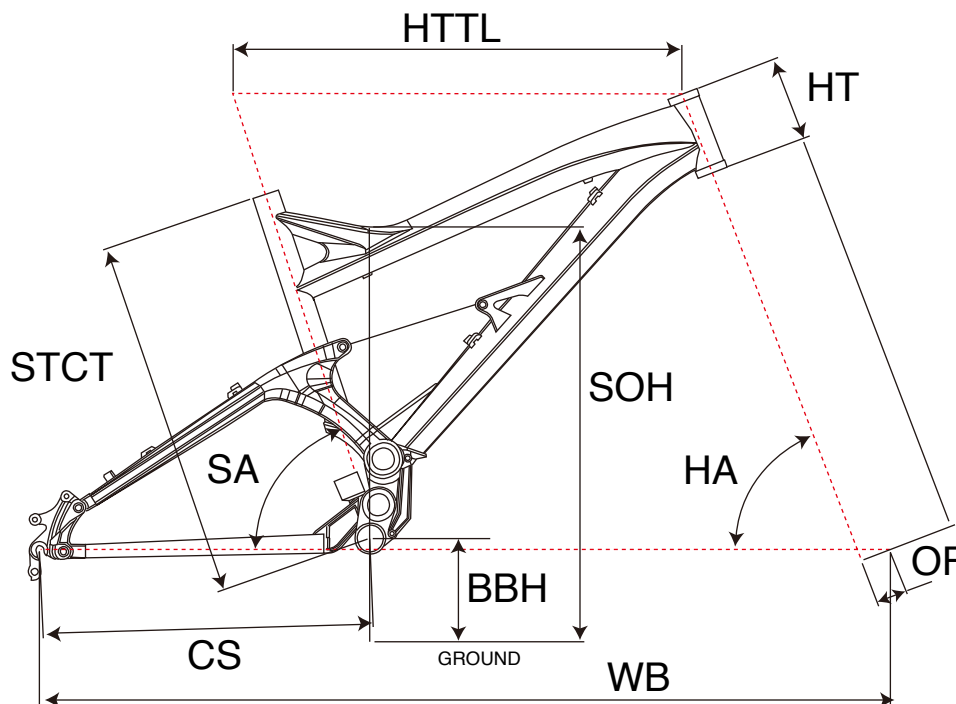

SENSOR 9R EXPERT

MTB FULLSUSPENSION

ジオメトリー		サイズ(mm)
		M
STCT	シートチューブ(センター/トップ)	485
HTTL	トップチューブ(水平)	577
SOH	スタンドオーバーハイト	769
HA	ヘッドアングル	70
SA	シートアングル	75
CS	チェーンステー	455
HT	ヘッドチューブ	120
BBH	ボトムブラケットハイト	330
OF	フォークオフセット	44
WB	ホイールベース	1129