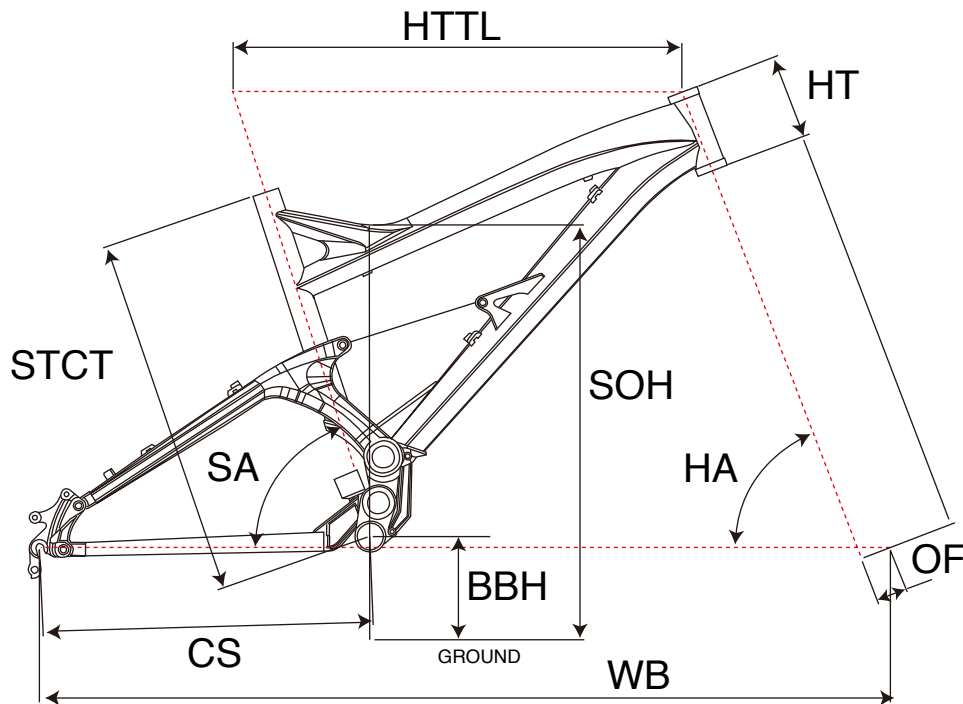

SENSOR 9R ELITE

MTB FULLSUSPENSION

ジオメトリー		サイズ(mm)
		M
STCT	シートチューブ(センター/トップ)	485
HTTL	トップチューブ(水平)	577
SOH	スタンドオーバーハイト	769
HA	ヘッドアングル	70
SA	シートアングル	75
CS	チェーンステー	455
HT	ヘッドチューブ	120
BBH	ボトムブラケットハイト	330
OF	フォークオフセット	44
WB	ホイールベース	1129