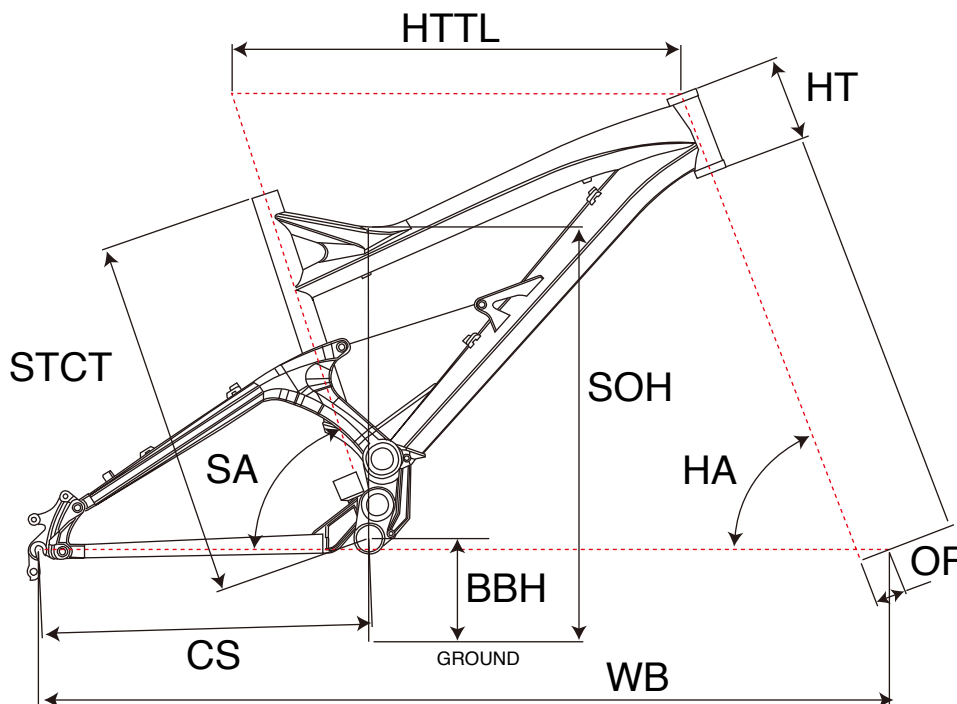

# SENSOR 9R COMP

## MTB FULLSUSPENSION

ジオメトリー		サイズ(mm)
		M
STCT	シートチューブ(センター/トップ)	485
HTTL	トップチューブ(水平)	577
SOH	スタンドオーバーハイト	769
HA	ヘッドアングル	70
SA	シートアングル	75
CS	チェーンステー	455
HT	ヘッドチューブ	120
BBH	ボトムブラケットハイト	330
OF	フォークオフセット	44
WB	ホイールベース	1129