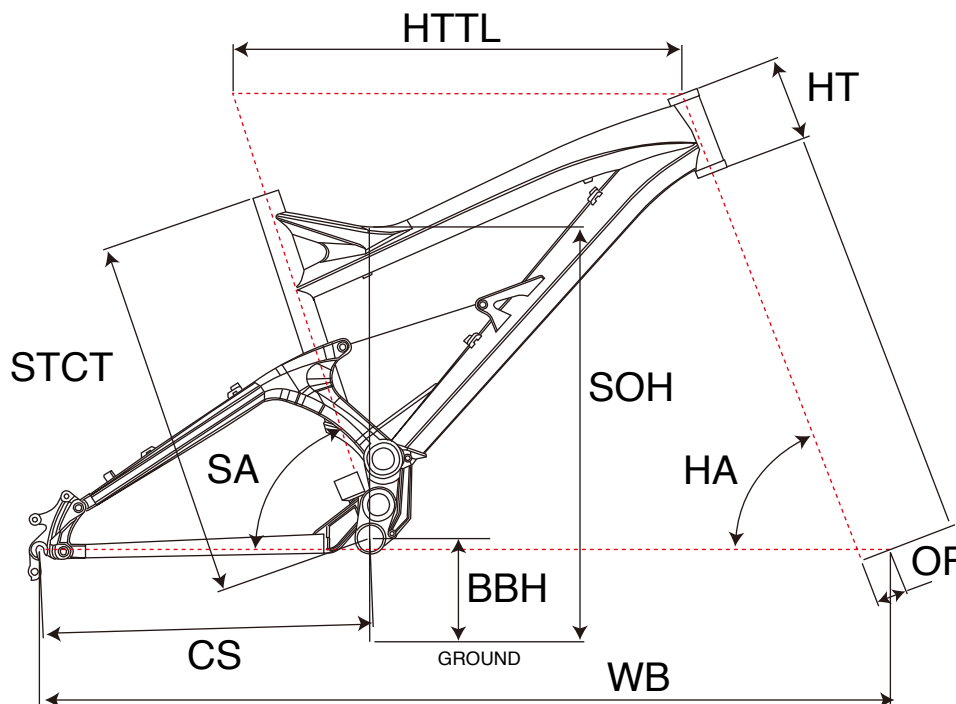

SENSOR 3.0

MTB FULLSUSPENSION

ジオメトリー		サイズ(mm)		
		XS	S	M
STCT	シートチューブ(センター/トップ)	428	448	484
HTTL	トップチューブ(水平)	550	560	589
SOH	スタンドオーバーハイト	706	723	750
HA	ヘッドアングル	70	70	70
SA	シートアングル	73	73	73
CS	チェーンステー	424	424	424
HT	ヘッドチューブ	100	111	120
BBH	ボトムブラケットハイト	333	333	333
OF	フォークオフセット	39	39	39
WB	ホイールベース	1051	1062	1091