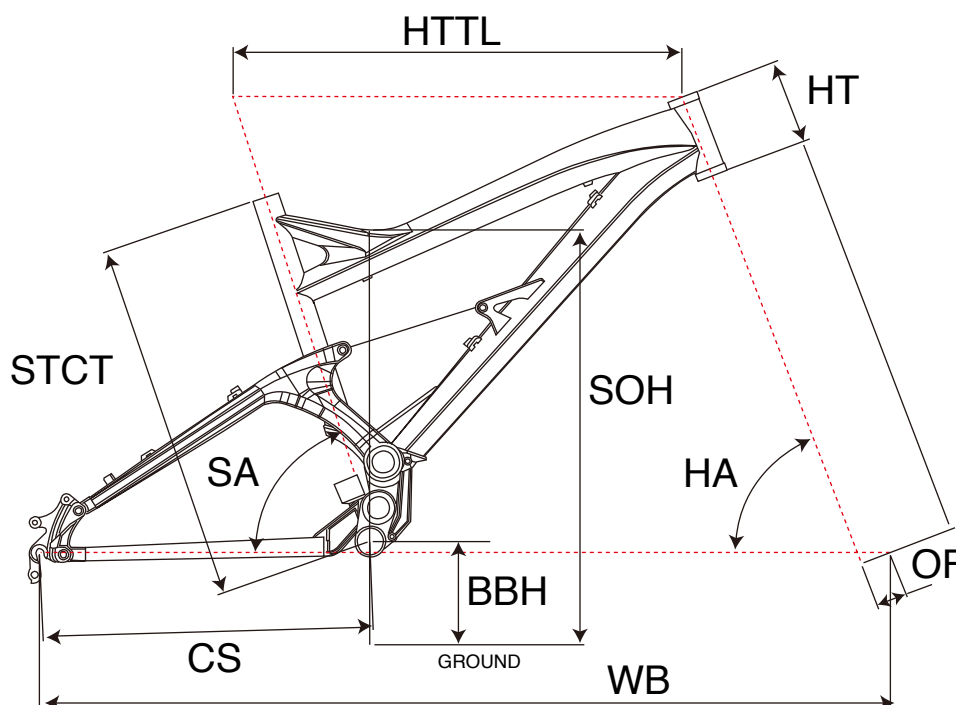

RUCKUS DJ ZERO

MTB FULLSUSPENSION

ジオメトリー		サイズ(mm)
		S
STCT	シートチューブ(センター/トップ)	325
HTTL	トップチューブ(水平)	547
SOH	スタンドオーバーハイト	741
HA	ヘッドアングル	69
SA	シートアングル	72
CS	チェーンステー	399
HT	ヘッドチューブ	120
BBH	ボトムブラケットハイト	300
OF	フォークオフセット	45
WB	ホイールベース	1015