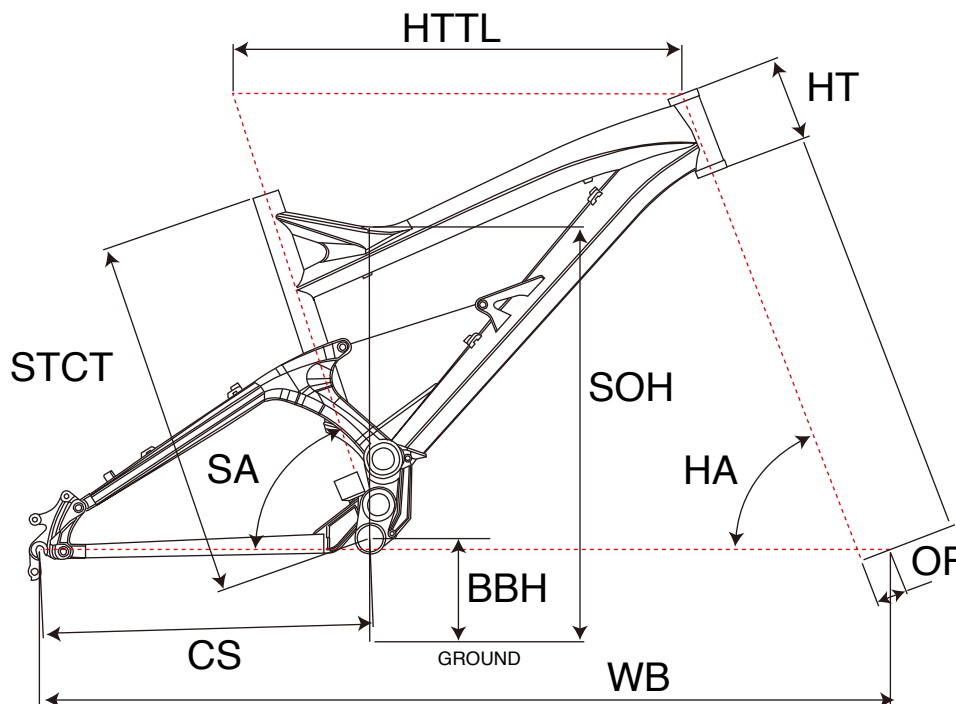

## MTB FULLSUSPENSION

ジオメトリー		サイズ(mm)
		M
STCT	シートチューブ(センター/トップ)	330
HTTL	トップチューブ(水平)	584
SOH	スタンドオーバーハイト	703
HA	ヘッドアングル	71
SA	シートアングル	72
CS	チェーンステー	402
HT	ヘッドチューブ	100
BBH	ボトムブラケットハイト	311
OF	フォークオフセット	38
WB	ホイールベース	1027