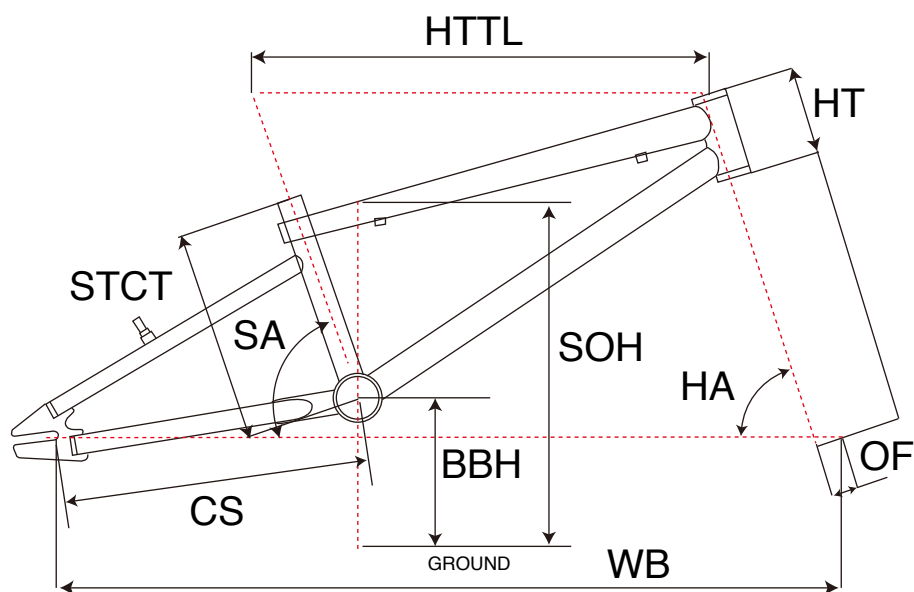

## BMX/KIDS

ジオメトリー		サイズ(mm)
		U
STCT	シートチューブ(センター/トップ)	233
HTTL	トップチューブ(水平)	549
SOH	スタンドオーバーハイト	569
HA	ヘッドアングル	74
SA	シートアングル	72
CS	チェーンステー	363
HT	ヘッドチューブ	120
BBH	ボトムブラケットハイト	291
OF	フォークオフセット	33
WB	ホイールベース	941