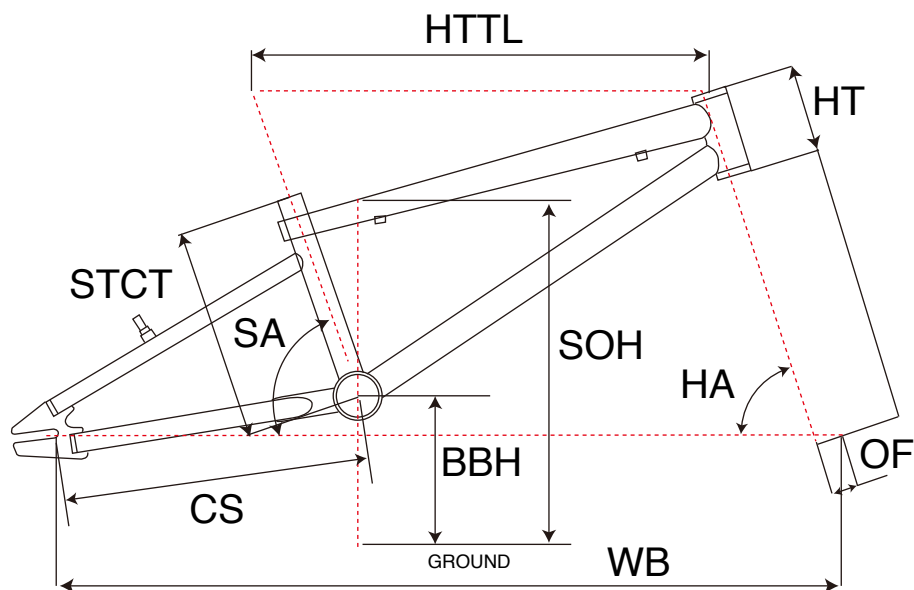

PRO SERIES PRO

BMX/KIDS

ジオメトリー		サイズ(mm)
		U
STCT	シートチューブ(センター/トップ)	233
HTTL	トップチューブ(水平)	549
SOH	スタンドオーバーハイト	569
HA	ヘッドアングル	74
SA	シートアングル	72
CS	チェーンステー	363
HT	ヘッドチューブ	120
BBH	ボトムブラケットハイト	291
OF	フォークオフセット	33
WB	ホイールベース	941