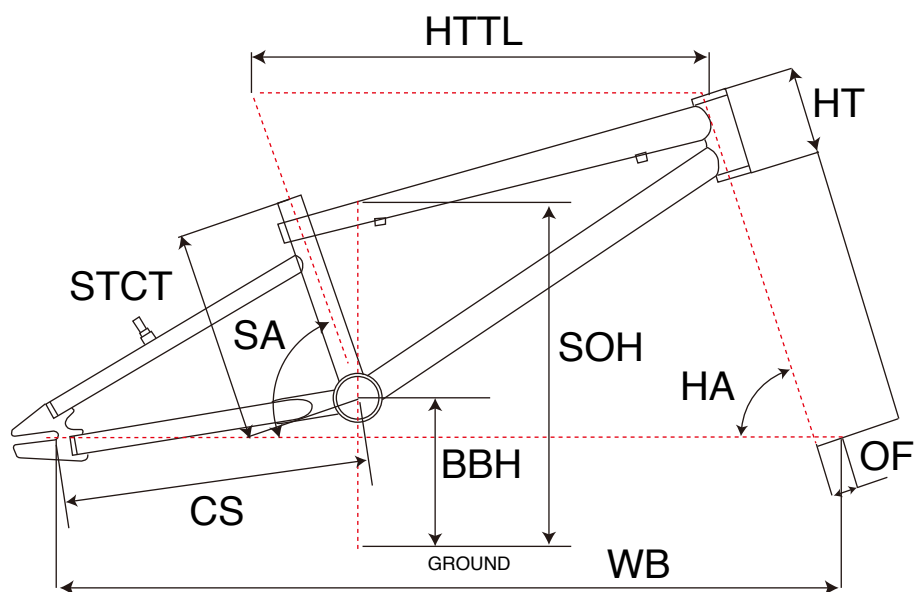

PRO SERIES MINI

BMX/KIDS

ジオメトリー		サイズ(mm)
		U
STCT	シートチューブ(センター/トップ)	200
HTTL	トップチューブ(水平)	457
SOH	スタンドオーバーハイト	540
HA	ヘッドアングル	72
SA	シートアングル	70
CS	チェーンステー	329
HT	ヘッドチューブ	100
BBH	ボトムブラケットハイト	279
OF	フォークオフセット	33
WB	ホイールベース	814