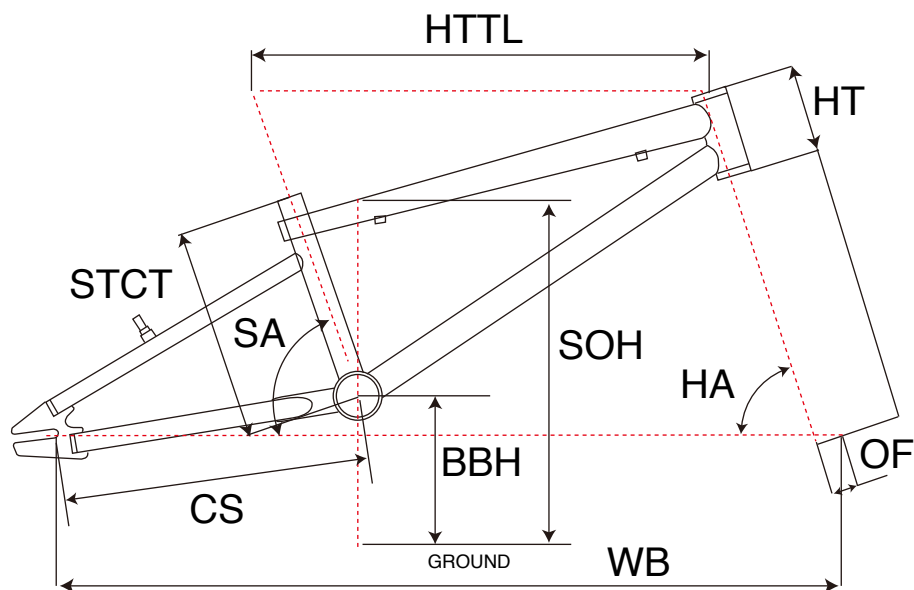

PRO SERIES Jr.

BMX/KIDS

ジオメトリー		サイズ(mm)
		U
STCT	シートチューブ(センター/トップ)	200
HTTL	トップチューブ(水平)	501
SOH	スタンドオーバーハイト	549
HA	ヘッドアングル	73
SA	シートアングル	70
CS	チェーンステー	342
HT	ヘッドチューブ	100
BBH	ボトムブラケットハイト	286
OF	フォークオフセット	33
WB	ホイールベース	864