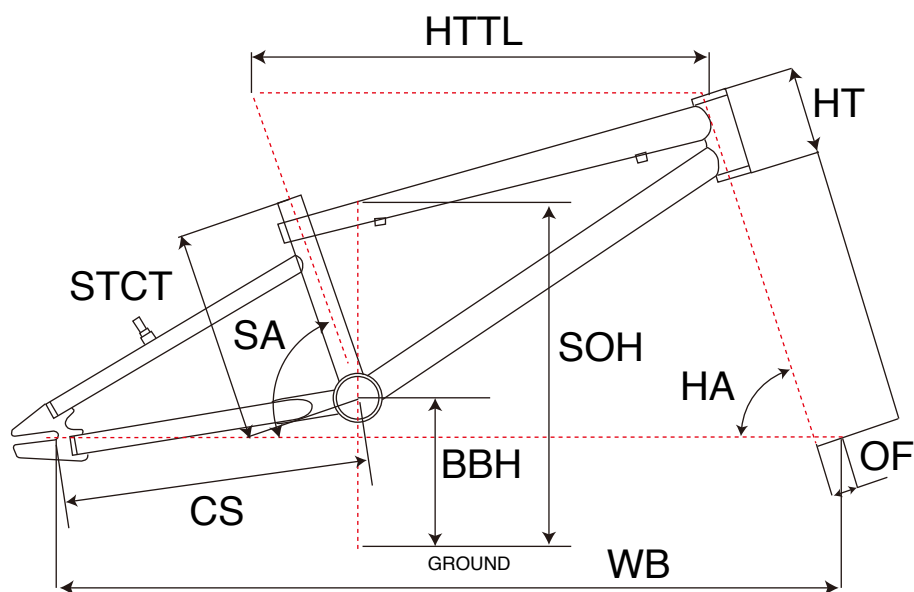

PRO SERIES EXPERT

BMX/KIDS

ジオメトリー		サイズ(mm)
		U
STCT	シートチューブ(センター/トップ)	233
HTTL	トップチューブ(水平)	522
SOH	スタンドオーバーハイト	553
HA	ヘッドアングル	73
SA	シートアングル	70
CS	チェーンステー	342
HT	ヘッドチューブ	100
BBH	ボトムブラケットハイト	286
OF	フォークオフセット	33
WB	ホイールベース	884