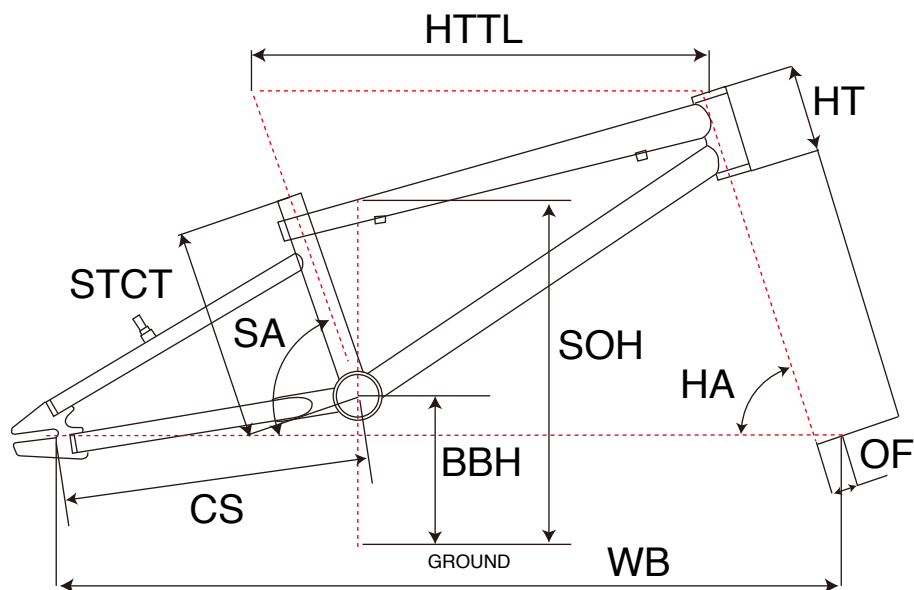

PERFORMER 26

BMX/KIDS

ジオメトリー		サイズ(mm)
		U
STCT	シートチューブ(センター/トップ)	366
HTTL	トップチューブ(水平)	596
SOH	スタンドオーバーハイト	699
HA	ヘッドアングル	72
SA	シートアングル	70
CS	チェーンステー	424
HT	ヘッドチューブ	100
BBH	ボトムブラケットハイト	300
OF	フォークオフセット	38
WB	ホイールベース	1029