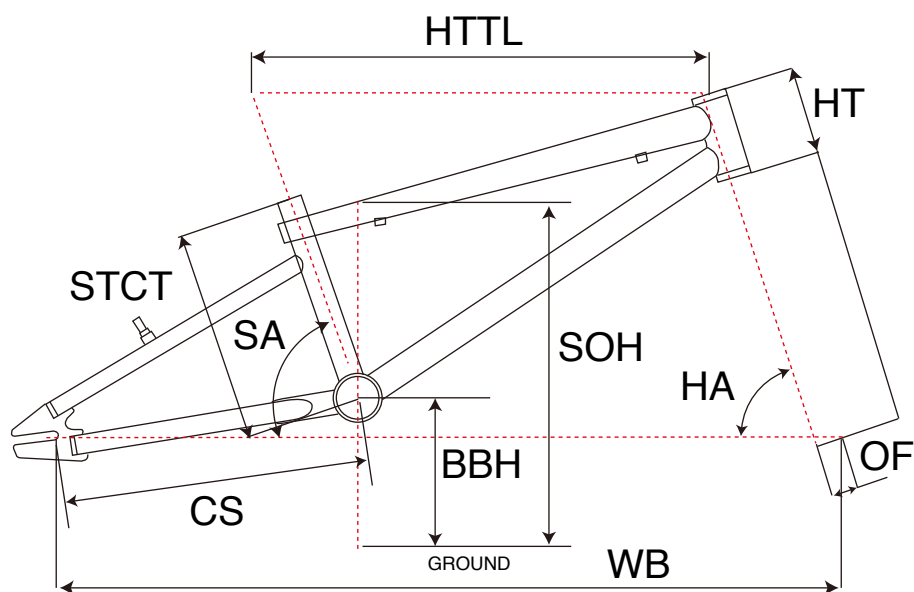

PERFORMER 20

BMX/KIDS

ジオメトリー		サイズ(mm)
		U
STCT	シートチューブ(センター/トップ)	236
HTTL	トップチューブ(水平)	559
SOH	スタンドオーバーハイト	578
HA	ヘッドアングル	75
SA	シートアングル	71
CS	チェーンステー	347
HT	ヘッドチューブ	114
BBH	ボトムブラケットハイト	229
OF	フォークオフセット	38
WB	ホイールベース	930