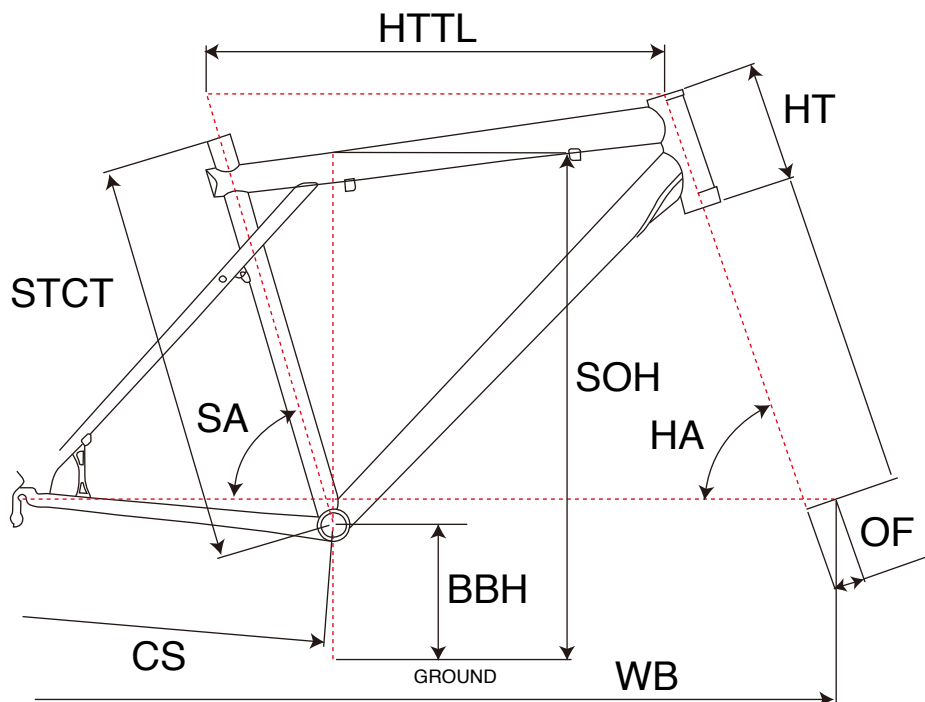

PALOMAR

MTB RIGID

ジオメトリー		サイズ(mm)		
		S	M	L
STCT	シートチューブ(センター/トップ)	416	466	505
HTTL	トップチューブ(水平)	546	577	595
SOH	スタンドオーバーハイト	693	735	768
HA	ヘッドアングル	71	71	71
SA	シートアングル	73	73	73
CS	チェーンステー	420	420	420
HT	ヘッドチューブ	115	130	145
BBH	ボトムブラケットハイト	298	298	298
OF	フォークオフセット	41	41	41
WB	ホイールベース	1020	1051	1070