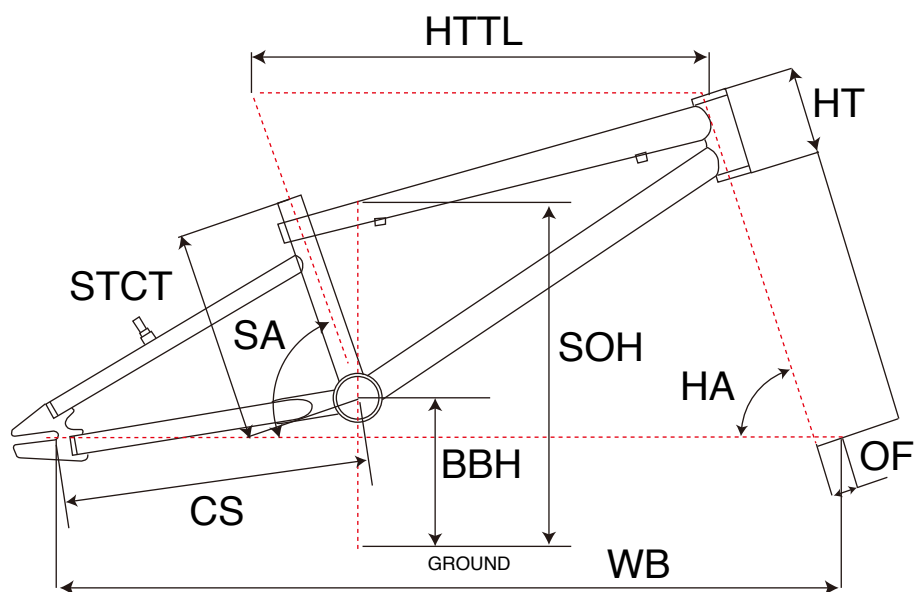

MACH ONE MINI

BMX/KIDS

ジオメトリー		サイズ(mm)
		U
STCT	シートチューブ(センター/トップ)	180
HTTL	トップチューブ(水平)	323
SOH	スタンドオーバーハイト	341
HA	ヘッドアングル	69
SA	シートアングル	70
CS	チェーンステー	225
HT	ヘッドチューブ	75
BBH	ボトムブラケットハイト	182
OF	フォークオフセット	28
WB	ホイールベース	592