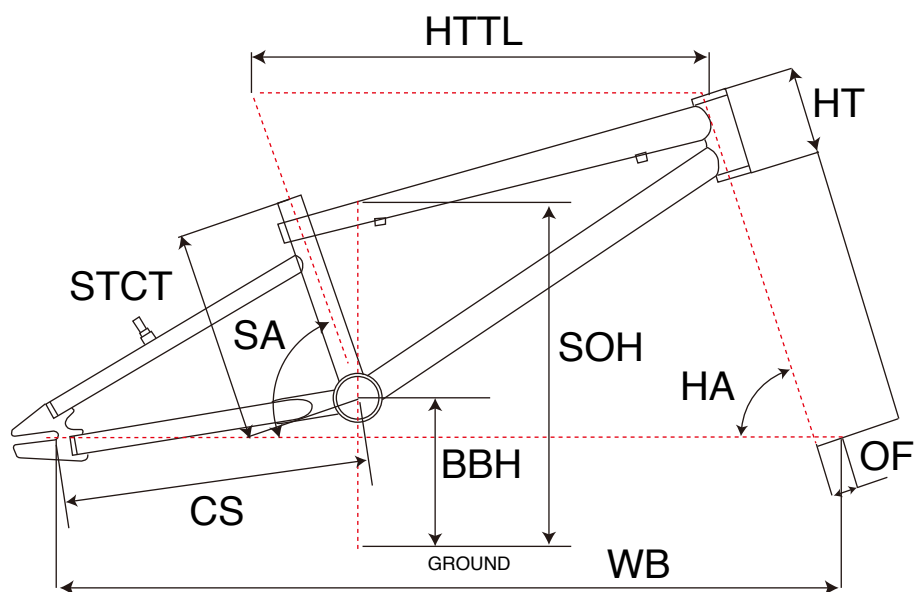

MACH ONE Jr.

BMX/KIDS

ジオメトリー		サイズ(mm)
		U
STCT	シートチューブ(センター/トップ)	220
HTTL	トップチューブ(水平)	415
SOH	スタンドオーバーハイト	428
HA	ヘッドアングル	72
SA	シートアングル	71
CS	チェーンステー	302
HT	ヘッドチューブ	75
BBH	ボトムブラケットハイト	238
OF	フォークオフセット	28
WB	ホイールベース	751