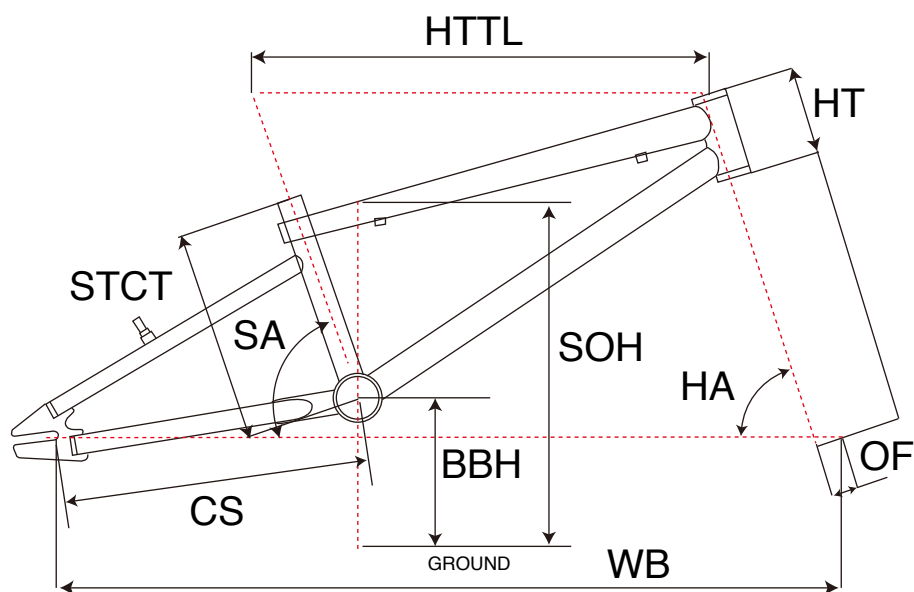

MACH ONE EXPERT

BMX/KIDS

ジオメトリー		サイズ(mm)
		U
STCT	シートチューブ(センター/トップ)	235
HTTL	トップチューブ(水平)	483
SOH	スタンドオーバーハイト	478
HA	ヘッドアングル	73
SA	シートアングル	71
CS	チェーンステー	355
HT	ヘッドチューブ	90
BBH	ボトムブラケットハイト	260
OF	フォークオフセット	33
WB	ホイールベース	859