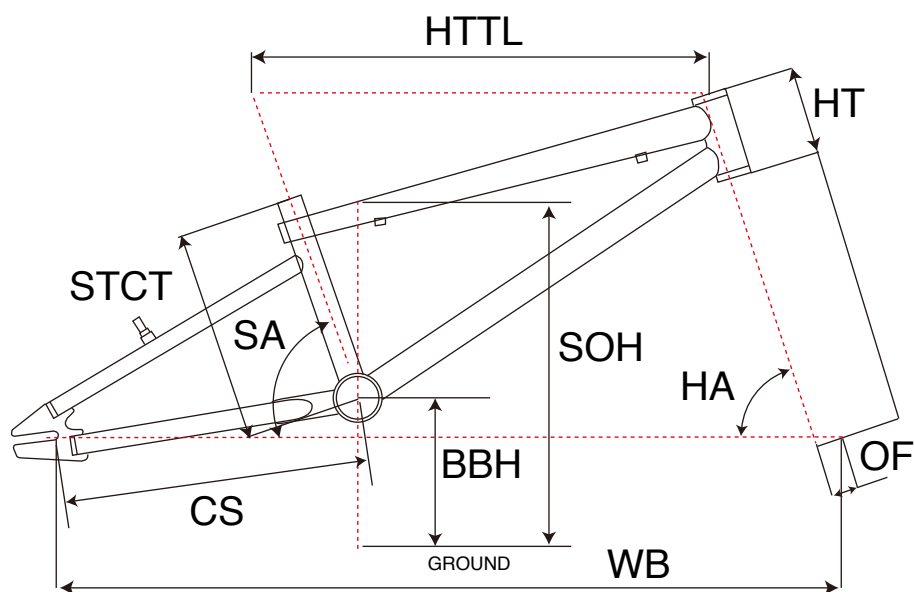

LAGUNA 16

BMX/KIDS

ジオメトリー		サイズ(mm)
		U
STCT	シートチューブ(センター/トップ)	218
HTTL	トップチューブ(水平)	430
SOH	スタンドオーバーハイト	426
HA	ヘッドアングル	72
SA	シートアングル	66
CS	チェーンステー	310
HT	ヘッドチューブ	90
BBH	ボトムブラケットハイト	207
OF	フォークオフセット	23
WB	ホイールベース	720