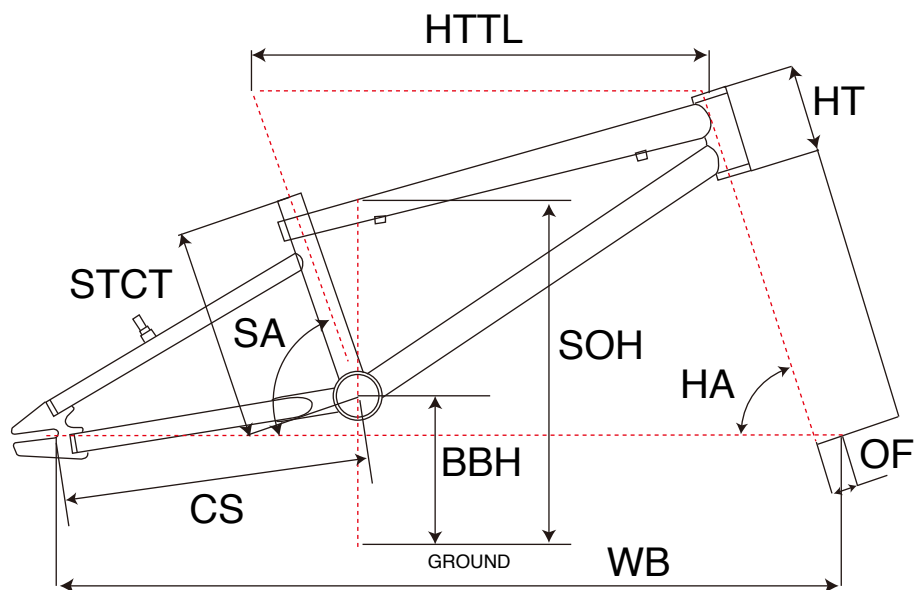

# LAGUNA 12

## BMX/KIDS

ジオメトリー		サイズ(mm)
		U
STCT	シートチューブ(センター/トップ)	179
HTTL	トップチューブ(水平)	339
SOH	スタンドオーバーハイト	346
HA	ヘッドアングル	72
SA	シートアングル	65
CS	チェーンステー	247
HT	ヘッドチューブ	90
BBH	ボトムブラケットハイト	186
OF	フォークオフセット	23
WB	ホイールベース	593