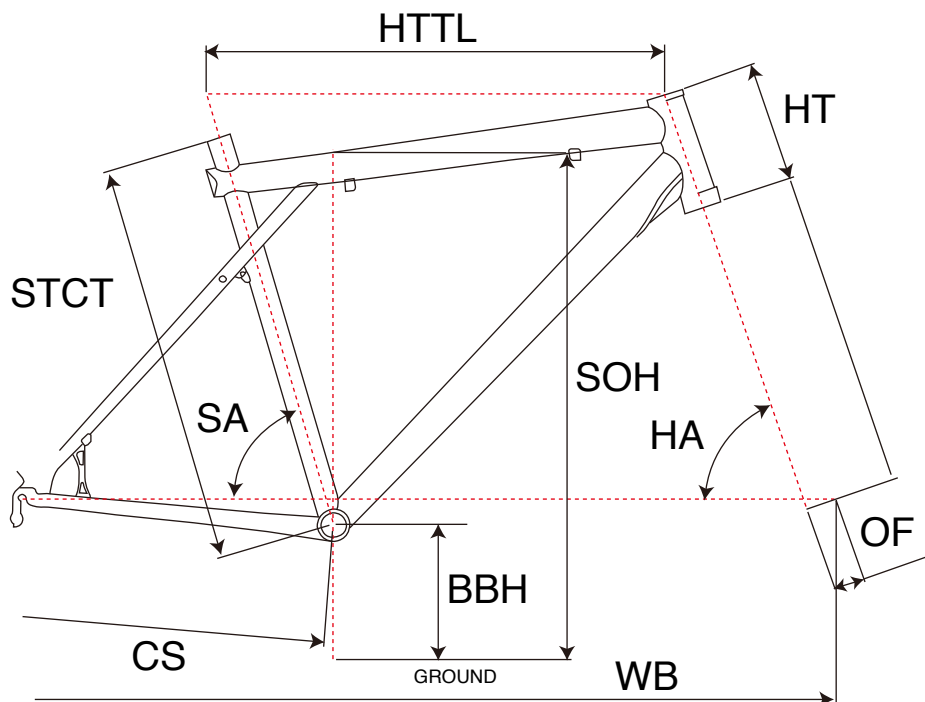

KASHMIR 9R 3.0

MTB RIGID

ジオメトリー		サイズ(mm)		
		S	M	L
STCT	シートチューブ(センター/トップ)	420	470	507
HTTL	トップチューブ(水平)	571	605	629
SOH	スタンドオーバーハイト	811	831	851
HA	ヘッドアングル	70	70	70
SA	シートアングル	75	73	73
CS	チェーンステー	445	445	445
HT	ヘッドチューブ	110	110	120
BBH	ボトムブラケットハイト	307	307	307
OF	フォークオフセット	43	43	43
WB	ホイールベース	1088	1104	1129