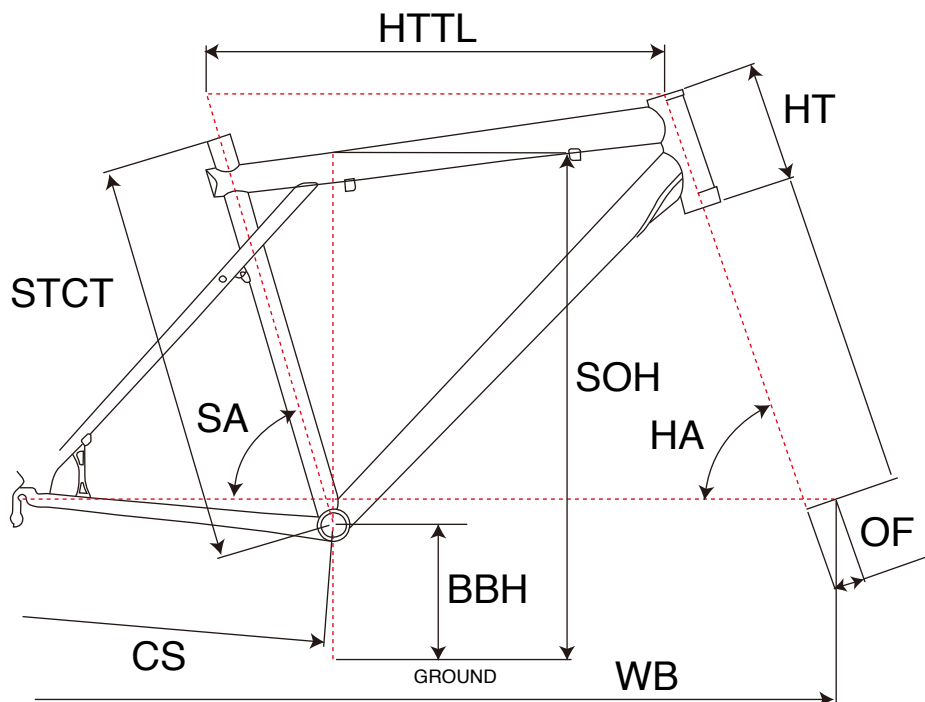

KASHMIR 9R 1.0

MTB RIGID

ジオメトリー		サイズ(mm)		
		S	M	L
STCT	シートチューブ(センター/トップ)	420	470	507
HTTL	トップチューブ(水平)	571	605	629
SOH	スタンドオーバーハイト	811	831	851
HA	ヘッドアングル	70	70	70
SA	シートアングル	75	73	73
CS	チェーンステー	445	445	445
HT	ヘッドチューブ	110	110	120
BBH	ボトムブラケットハイト	307	307	307
OF	フォークオフセット	43	43	43
WB	ホイールベース	1088	1104	1129