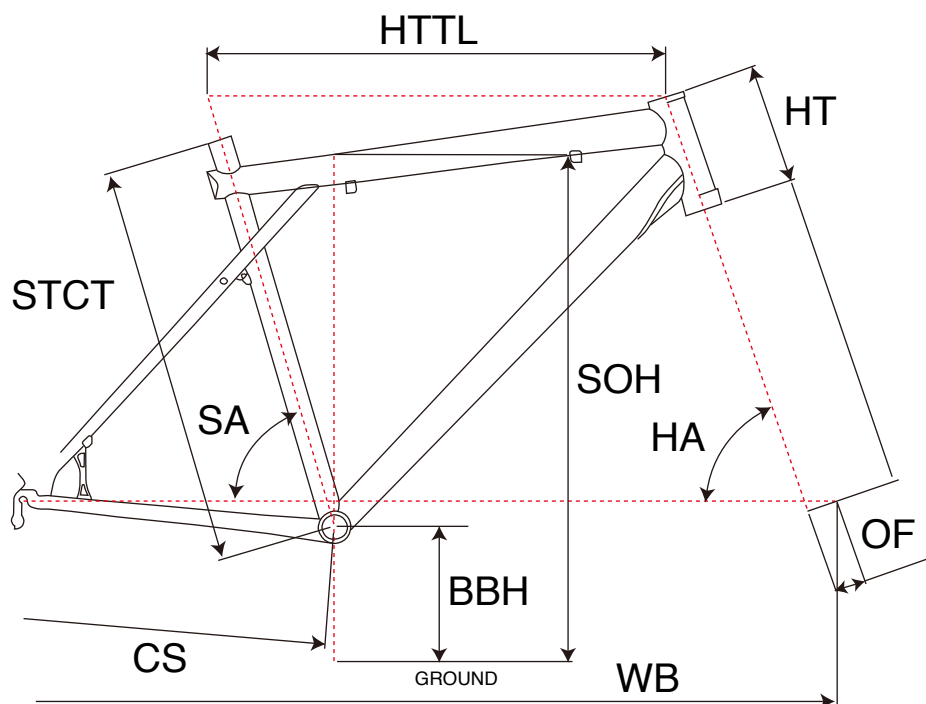

KARAKORAM HANS RAY

MTB RIGID

ジオメトリー		サイズ(mm)		
		S	M	L
STCT	シートチューブ(センター/トップ)	420	470	507
HTTL	トップチューブ(水平)	571	605	629
SOH	スタンドオーバーハイト	803	817	844
HA	ヘッドアングル	71	72	72
SA	シートアングル	73	73	73
CS	チェーンステー	445	445	445
HT	ヘッドチューブ	120	120	125
BBH	ボトムブラケットハイト	305	305	305
OF	フォークオフセット	46	46	46
WB	ホイールベース	1071	1084	1118