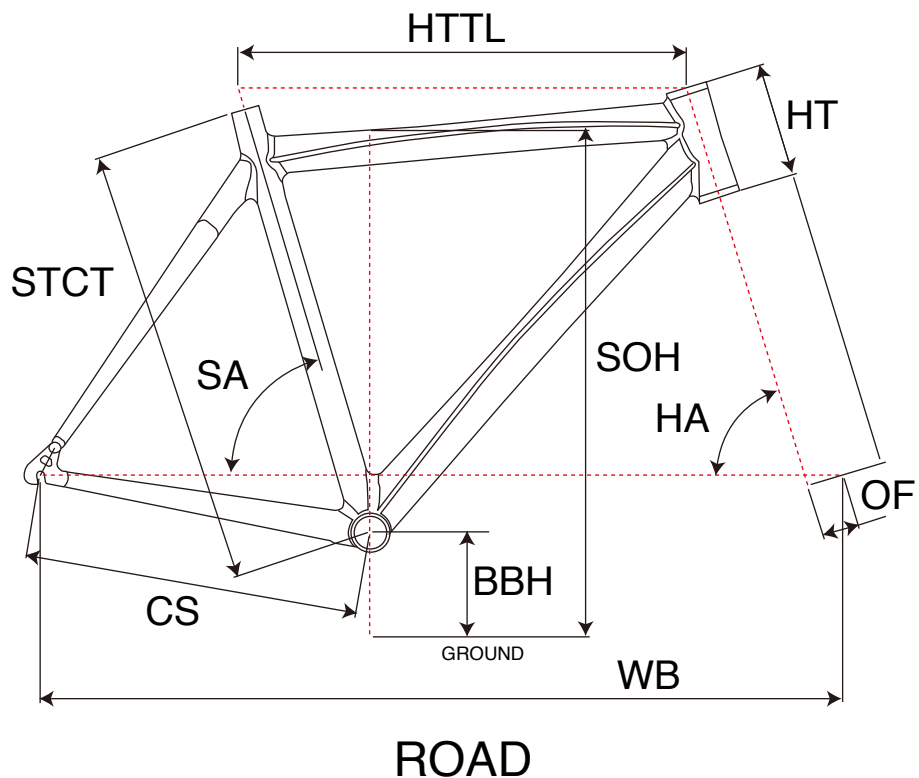

GTR SERIES 5

ジオメトリー		サイズ(mm)				
		XS	S	M	L	XL
STCT	シートチューブ(センター/トップ)	470	490	510	530	550
HTTL	トップチューブ(水平)	525	535	545	560	575
SOH	スタンドオーバーハイト	727	742	761	781	800
HA	ヘッドアングル	72	73	73	73	73
SA	シートアングル	75	74	74	74	73
CS	チェーンステー	410	410	410	410	410
HT	ヘッドチューブ	120	130	150	170	190
BBH	ボトムブラケットハイト	268	268	268	270	270
OF	フォークオフセット	45	45	45	45	45
WB	ホイールベース	970	973	978	995	1001