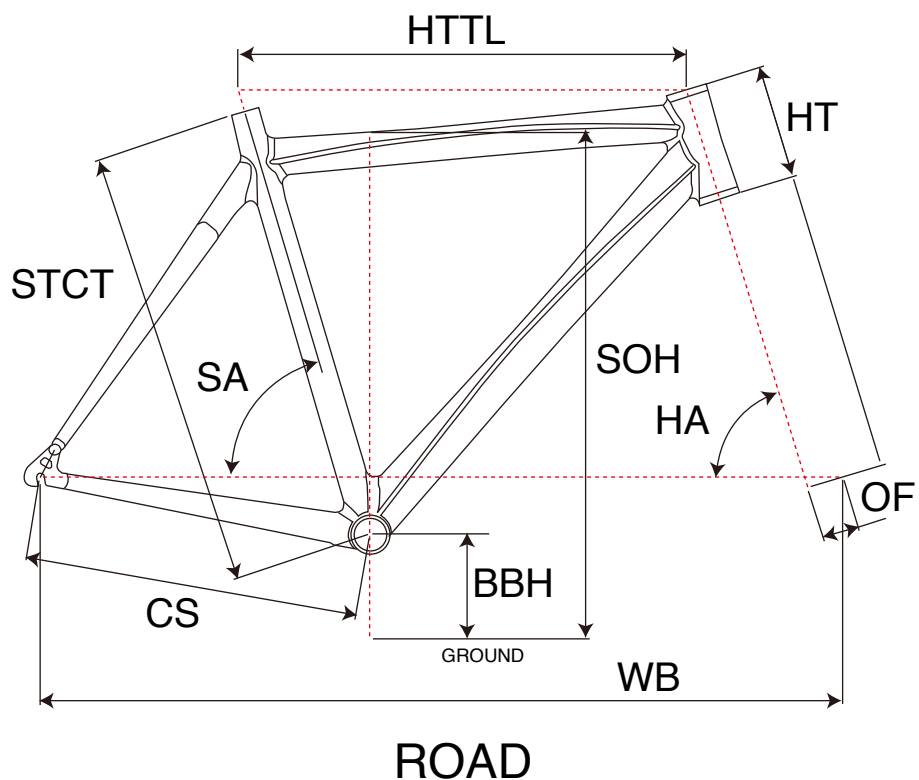

# GTR SERIES 4 GTw

ジオメトリー		サイズ(mm)	
		S	M
STCT	シートチューブ(センター/トップ)	470	490
HTTL	トップチューブ(水平)	525	535
SOH	スタンドオーバーハイト	739	757
HA	ヘッドアングル	72	73
SA	シートアングル	75	74
CS	チェーンステー	410	410
HT	ヘッドチューブ	140	155
BBH	ボトムブラケットハイト	268	268
OF	フォークオフセット	45	45
WB	ホイールベース	970	973