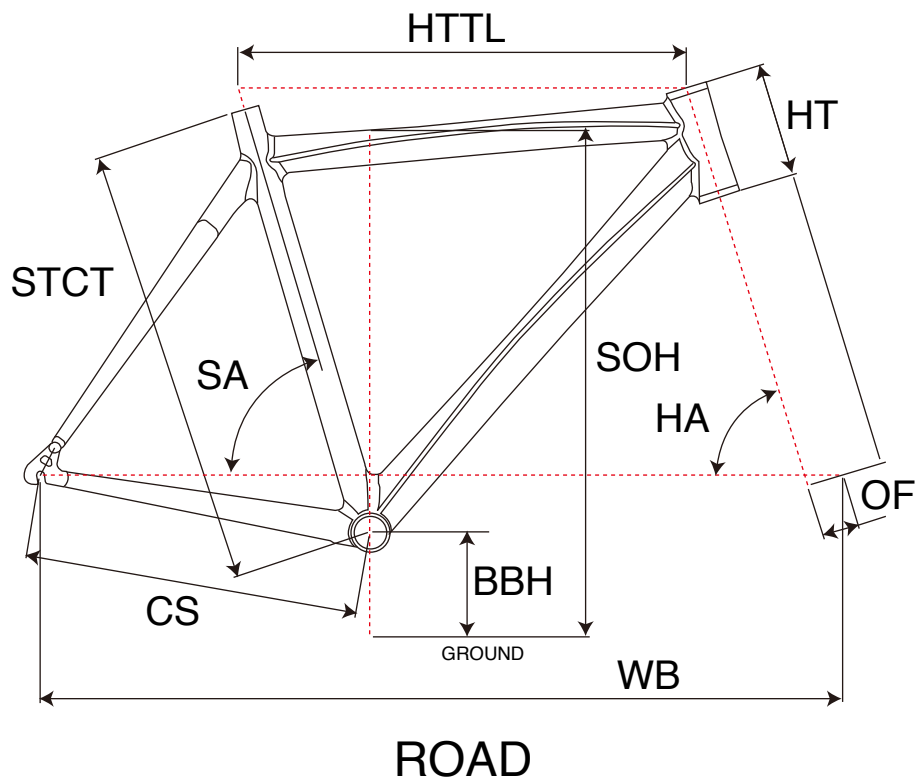

# GTR SERIES 4

ジオメトリー		サイズ(mm)			
		XS	S	M	L
STCT	シートチューブ(センター/トップ)	470	490	510	530
HTTL	トップチューブ(水平)	525	535	545	560
SOH	スタンドオーバーハイト	727	742	761	781
HA	ヘッドアングル	72	73	73	73
SA	シートアングル	75	74	74	74
CS	チェーンステー	410	410	410	410
HT	ヘッドチューブ	120	130	150	170
BBH	ボトムブラケットハイト	268	268	268	270
OF	フォークオフセット	45	45	45	45
WB	ホイールベース	970	973	978	995