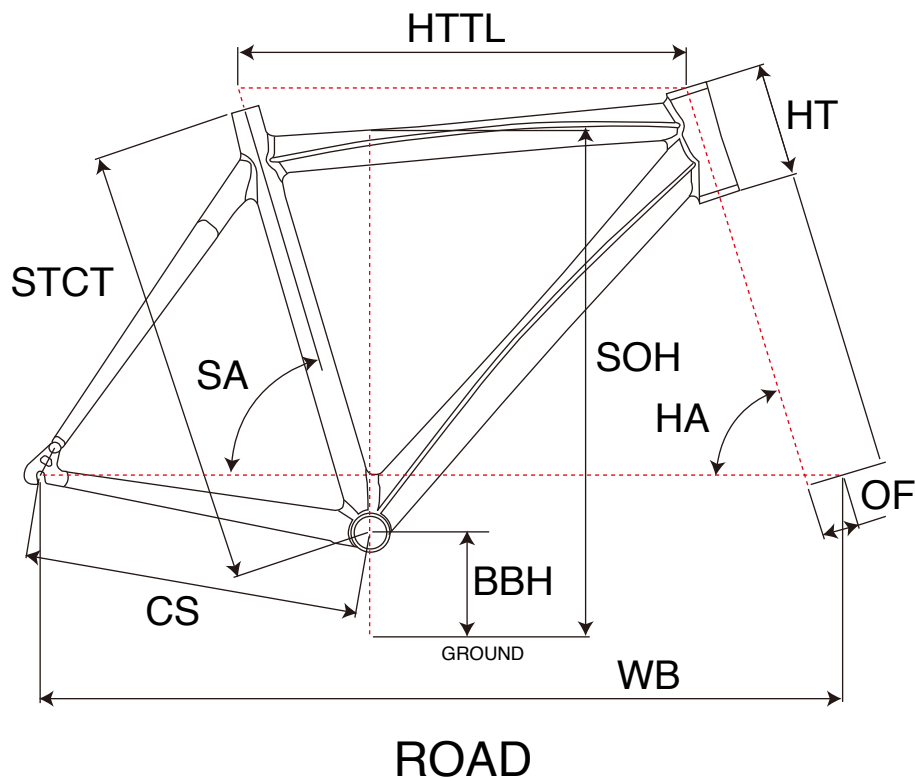

# GTR SERIES 3

ジオメトリー		サイズ(mm)			
		XS	S	M	L
STCT	シートチューブ(センター/トップ)	470	490	510	530
HTTL	トップチューブ(水平)	525	535	545	560
SOH	スタンドオーバーハイト	727	742	761	781
HA	ヘッドアングル	72	73	73	73
SA	シートアングル	75	74	74	74
CS	チェーンステー	410	410	410	410
HT	ヘッドチューブ	120	130	150	170
BBH	ボトムブラケットハイト	268	268	268	270
OF	フォークオフセット	45	45	45	45
WB	ホイールベース	970	973	978	995