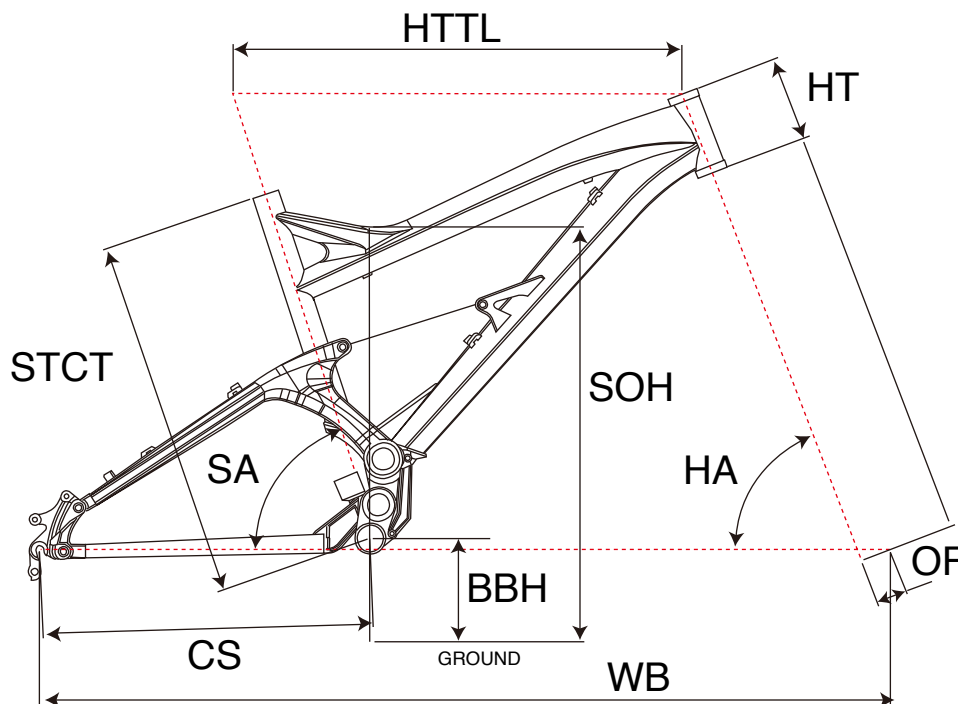

FURY ALLOY FRAME

MTB FULLSUSPENSION

ジオメトリー		サイズ(mm)	
		S	M
STCT	シートチューブ(センター/トップ)	450	461
HTTL	トップチューブ(水平)	580	610
SOH	スタンドオーバーハイト	735	740
HA	ヘッドアングル	65	65
SA	シートアングル	69	69
CS	チェーンステー	438	438
HT	ヘッドチューブ	110	120
BBH	ボトムブラケットハイト	356	356
OF	フォークオフセット	44	44
WB	ホイールベース	1123	1154